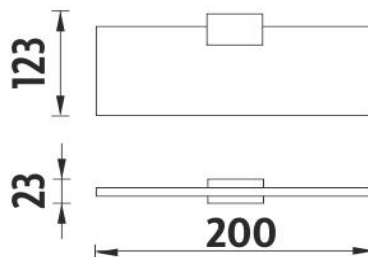

Ki 14091B-1U-20-26

Kibo

→ 320 ↑ 60 ↗ 140

Police s jedním úchytem vhodná pro MOBIL

Police s jedním úchytem. Sklo extra čiré (bílé)matované. Oproti běžně zeleně zbarvenému sklu, je toto zcela čiré, tedy bezbarvé. Jeho naprostou bělost zvýrazňuje úprava oboustranného matování. Působí sametově a čistě. Rozměr 20x11 cm. Tloušťka skla 8 mm!

Shelf with one holder, suitable for the phone

Shelf with one holder. Extra clear glass, (white) frosted. Compared to ordinary green-colored glass, this one is totally clear, thus colorless. Its absolute whiteness is highlighted by double-sided frosting. It has a velvety and clean effect. Size 20x11 cm. 8 mm thick glass!