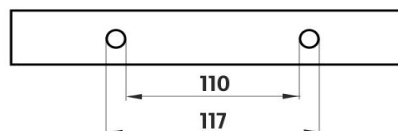

## Shelf IXI, 40 cm

Shelf made of satinated plexiglass. 40 cm long.

### Náhradní díly / Spare parts

**MAC 29091BS-90**

Police  
Shelf

montáž / installation :

montážní konzole / installation bracket :

materiál - úprava (barva) / material - surface finish (colour) :

-černý mat