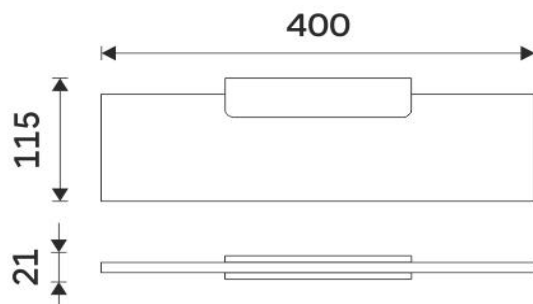

## Police IXI, 40 cm

Materiál černý plexiglass s matovaným povrchem. Délka 40 cm.

## Shelf IXI, 40 cm

Shelf made of satinated plexiglass. 40 cm long.