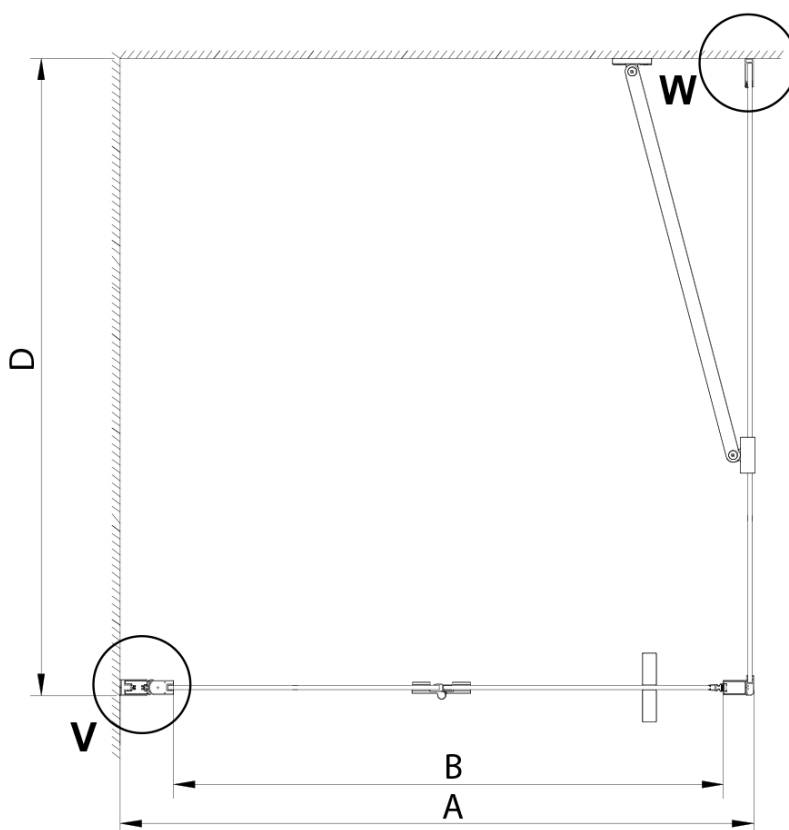

### Rozměry

Šířka: 700 mm

Výška: 2000 mm

Hloubka: 700 mm

### Parametry

Barva profilu: Chrom - Leštěný hliník

Tvar: Obdélníkové zástěny

Typ otevírání: Skládací

Směr otevírání: Univerzální

Šířka vstupu: 570 mm

Typ výplně: Čiré sklo

Úprava skla: Coated glass

Tloušťka skla: 6 mm

Vlastnosti: Bezrámové provedení

Hmotnost / ks: 61.0 kg

Balení: 2 ks

Záruka: 2 roky

## Technický list

GN4570/GN4580/GN4590 + GN3580/GN3590/GN3510/GN3512

Model	A	B	D
GN4570	685-715	570	
GN4580	785-815	670	
GN4590	885-915	770	
GN3580			785-805
GN3590			885-905
GN3510			985-1005
GN3512			1185-1205