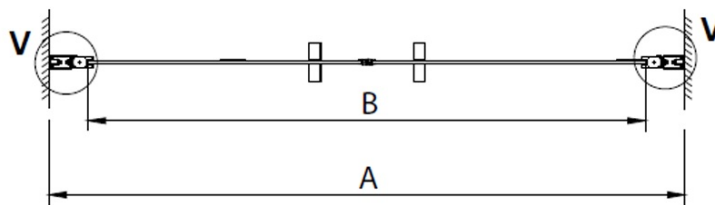

LORO sprchové dveře dvoukřídle 1000mm, čiré sklo

Technický list

GN4380/GN4390/GN4310/GN4311/GN4312