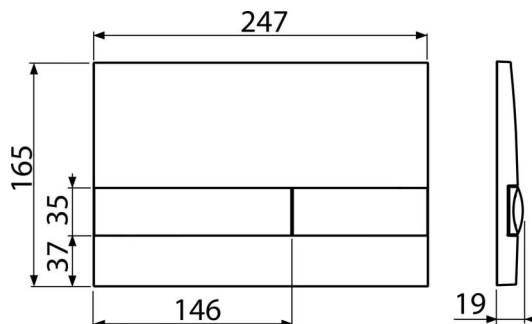

M1738

Ovládací tlačítko pro předstěnové instalační systémy, černá-lesk

Použití

Pro předstěnové instalační systémy a WC nádrže pro zazdění

Vlastnosti

- Dvoučinné mechanické splachování
- Kompatibilní pro všechny předstěnové instalační systémy a nádrže pro zazdění Alca
- Materiál: plast
- Možnost barevného kombinování základní desky a splachovacích tlačítek
- Povrchová úprava: černá

Rozsah dodávky

- Tlačítko
- Upevňovací rámeček tlačítka
- Závitová úchytky rámečku tlačítka 2 ks

Objednací kód, Logistické informace

Kód	EAN	Barva	Hmotnost (kus | balení | paleta)	Rozměr (kus | balení)	Množství (balení | paleta)
M1738	8595580532093	Černá-lesk	0,37 | 9,26 | - kg	250×36×170 | 595×495×245 mm	25 | - ks

Záruky 2/2 roky *   Celní kód 39269097

Technické parametry

- Ovládací síla