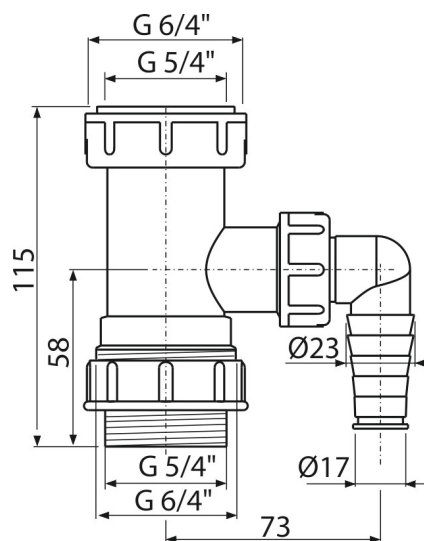

A300

Mezikus 5/4"-6/4" a 6/4"-5/4" s přípojkou

Použití

Pro připojení pračky nebo myčky nádobí
Pro umyvadlové sifony

Vlastnosti

- Materiál: polypropylen
- S přípojkou pro pračku nebo myčku nádobí
- Závit pro připojení k umyvadlovému sifonu 5/4"

Rozsah dodávky

- Matice pro připojení umyvadlové výpusti 5/4"
- Mezikus 5/4" s přípojkou

Objednávací kód, Logistické informace

Kód	EAN	Hmotnost (kus | balení | paleta)	Rozměr (kus | balení)	Množství (balení | paleta)
A300	8594045937374	0,09 | 5,50 | 174,1 kg	115×45×105 | 590×240×390 mm	60 | 1680 ks

Záruky 2/2 roky *   Celní kód 39174000

Technické parametry

- Přípojka na hadici 17-23 mm
- Závit pro připojení k sifonu 5/4 "