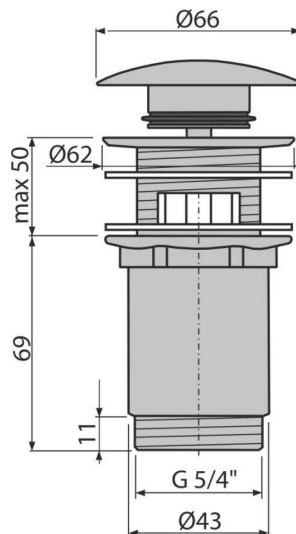

# A392ANTIC

Výpust umyvadlová CLICK/CLACK 5/4" celokovová s přepadem, velká zátka, bronz-antic

## Objednací kód, Logistické informace

Kód	EAN	Hmotnost (kus   balení   paleta)	Rozměr (kus   balení)	Množství (balení   paleta)
A392ANTIC	8595580539689	0,39   11,85   379,1 kg	150×75×75   390×240×300 mm	30   960 ks

## Technické parametry

- Závit 5/4 "