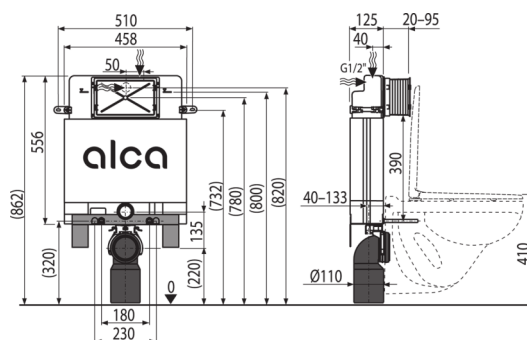

### Použití

Pro montáž závěsného WC s přípojovací roztečí 180 mm nebo 230 mm

Pro závěsné WC

Pro zazdivání a obezdění k nosné stěně – mokvý proces

### Vlastnosti

- Duální splachování nezávisle nastavitelné s hygienickou rezervou
- Kompatibilní se všemi ovládacími tlačítky Alca
- Konstrukce polystyrenové izolace nádržky zjednodušuje zazdivání, zabraňuje rosení na povrchu nádržky a tlumi průstup vibrací z nádržky do stavební konstrukce
- Kryt servisního otvoru zjednodušuje montáž a brání pronikání vlhkosti a nečistot
- Materiál nosné konzoly: pozinkovaný kov
- Montážní hloubka nastavitelná v rozmezí 20–95 mm
- Montážní výška 862 mm
- Možnost vestavby oddáleného nebo senzorového splachování
- Nádržka je vyrobena z jednoho kusu, čímž je zaručena 100% nepropustnost
- Nosná konzola zaručuje vysokou tuhost připojení WC ke stěně
- Nutné podezdění nebo použití noh M90
- Obsahuje dávkovač WC tablet
- Posuvný mechanismus držáku odpadu v osmi polohách ve vzdálenosti 0–93 mm
- Přívod vody zezadu/shora uprostřed
- Rohový ventil s možností na napojení na potrubní systém Mepla
- Rozměry a konstrukce konzoly zjednodušují instalaci systému
- Servisní práce bez použití nářadí
- Stavební hloubka 125 mm

### Rozsah dodávky

- Fixační set pro uchycení WC mísy: závitová tyč M12 – 2 ks, podložky – 4 ks, krytka – 2 ks, matice – 2 ks, chránička závitů – 2 ks
- Fixační set: vřut Ø8×60 – 2 ks, vřut Ø4,8×38 – 2 ks, hmoždinka Ø12 – 2 ks, hmoždinka Ø8 – 2 ks
- Koleno odpadu HT 90/110 polyethylen, PE-HD
- Kryt servisního otvoru dvoudílný, jednoduše zkrátitelný
- Nádrž s napouštěcí a vypouštěcí armaturou
- Nosná konzola
- Sada instalačních krytek pro ochranu přípojovacích otvorů při montáži systému
- Sada pro vřazování WC tablet
- Šroubení 1/2" pro připojení vody s integrovaným rohovým ventilem Schell 1/2"–3/8"
- Teleskopické upevňovací úchyty 2 ks
- Těsnění odpadu, propojka polypropylen, těsnění propojky
- Těsnění přívodu, vývodka polypropylen, vřapová vložka