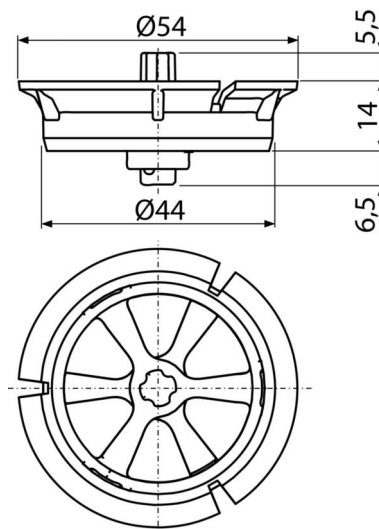

P115

Regulátor rychlosti průtoku vody

Použití

Pro předstěnové instalační systémy Alca (mimo Slim)
 Pro snížení průtoku vody při splachování WC
 Pro vypouštěcí ventily A06, A06E, A02, A03, A05, A07, A2000

Vlastnosti

- Čtyři možnosti nastavení regulace rychlosti průtoku vody o 5%, 15%, 25% nebo 35%
- Materiál: polypropylen

Rozsah dodávky

- Regulátor

Objednací kód, Logistické informace

Kód	EAN	Hmotnost (kus balení paleta)	Rozměr (kus balení)	Množství (balení paleta)
P115	8595580550707	0,02 2,06 85,9 kg	100×30×80 590×390×240 mm	100 3200 ks

Záruky 2/2 roky * **Celní kód** 39229000 **Normy** ČSN EN 14055

Technické parametry

- Regulace rychlosti průtoku 1,65-2,5 l/s