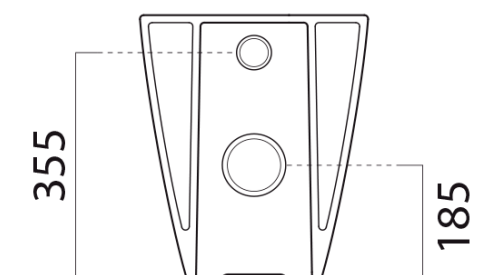

KUBE X WC mísa stojící, Swirlflush, 36x55cm, spodní/zadní odpad, bílá dual-mat

Objednací kód: 941009

GSI®

Základní informace

Značka: GSI
Série: KUBE X COLOR

Rozměry

Šířka: 360 mm
Výška: 420 mm
Hloubka: 550 mm

Parametry

Barva: Bílá
Materiál: Keramika
Technologie splachování: Swirlflush
Tvar: Klasik
Výbava: DualGlaze, Odpad spodní, Odpad zadní, Skryté uchycení, Soft Close (pomalé sklápění)
Hmotnost / ks: 25.85 kg
Balení: 1 ks
Záruka: 2 roky

Doporučujeme přikoupit

1 ks PURA/KUBE X WC sedátko, SLIM, Soft Close, bílá mat/chrom (Objednací kód: MS86CSN09)

KUBE X WC mísa stojící, Swirlflush, 36x55cm, spodní/zadní odpad, bílá dual-mat

Technický list