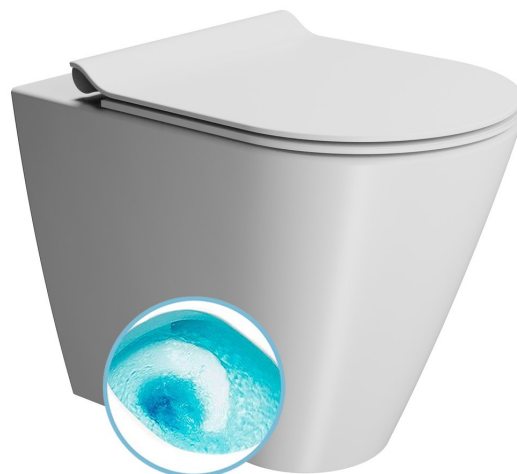

KUBE X WC mísa stojící, Swirlflush, 36x55cm, spodní/zadní odpad, bílá dual-mat

Objednací kód: 941009

GSI®

Základní informace

Značka: GSI
Série: KUBE X COLOR

Rozměry

Šířka: 360 mm
Výška: 420 mm
Hloubka: 550 mm

Parametry

Barva: Bílá
Materiál: Keramika
Technologie splachování: Swirlflush
Tvar: Klasik
Výbava: DualGlaze, Odpad spodní, Odpad zadní, Skryté uchycení, Soft Close (pomalé sklápění)
Hmotnost / ks: 25.85 kg
Balení: 1 ks
Záruka: 2 roky

Doporučujeme přikoupit

1 ks PURA/KUBE X WC sedátko, SLIM, Soft Close, bílá mat/chrom (Objednací kód: MS86CSN09)

KUBE X WC mísa stojící, Swirlflush, 36x55cm, spodní/zadní odpad, bílá dual-mat

Technický list