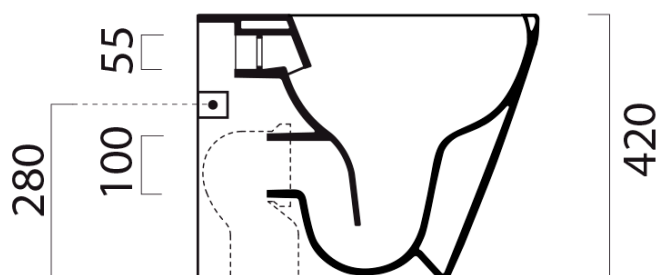

KUBE X WC mísa stojící, Swirlflush, 36x55cm, spodní/zadní odpad, bílá dual-mat

Objednací kód: 941009

GSI®

Základní informace

Značka: GSI
Série: KUBE X COLOR

Rozměry

Šířka: 360 mm
Výška: 420 mm
Hloubka: 550 mm

Parametry

Barva: Bílá
Materiál: Keramika
Technologie splachování: Swirlflush
Tvar: Klasik
Výbava: DualGlaze, Odpad spodní, Odpad zadní, Skryté uchycení, Soft Close (pomalé sklápění)
Hmotnost / ks: 25.85 kg
Balení: 1 ks
Záruka: 2 roky

Doporučujeme přikoupit

1 ks PURA/KUBE X WC sedátko, SLIM, Soft Close, bílá mat/chrom (Objednací kód: MS86CSN09)

KUBE X WC mísa stojící, Swirlflush, 36x55cm, spodní/zadní odpad, bílá dual-mat

Technický list