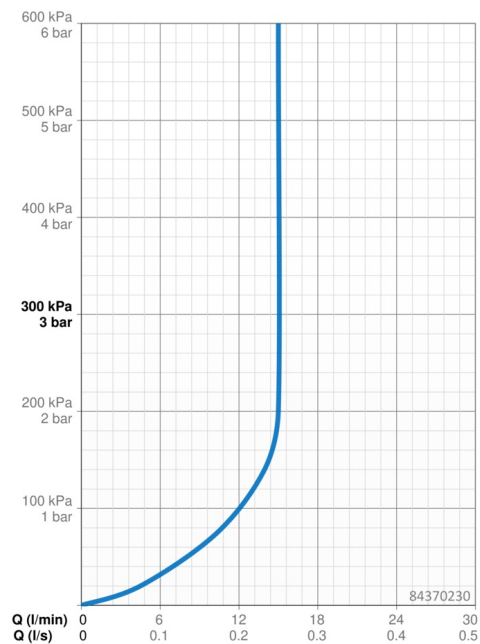

Předpisy

Norma EN **EN 1112, EN 1113**