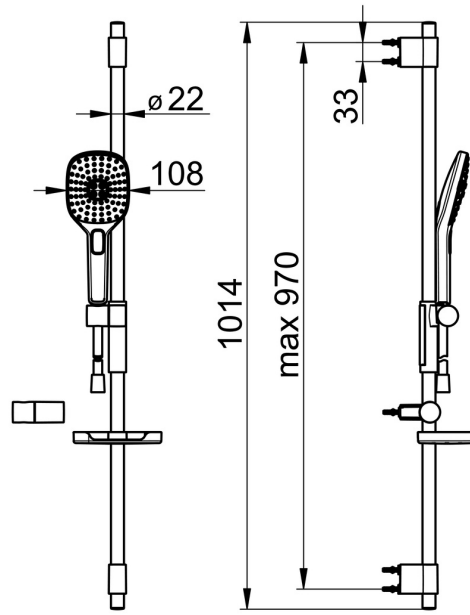

Náhradní díly

SP64860120

	Název	Kód
01	Jezdec sprchy	59914252
02	Držák	59914253