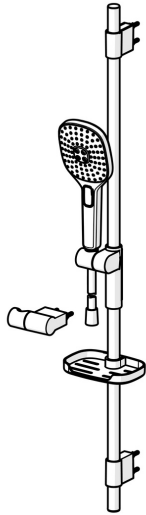

Náhradní díly

SP64860120

	Název	Kód
01	Jezdec sprchy	59914252
02	Držák	59914253