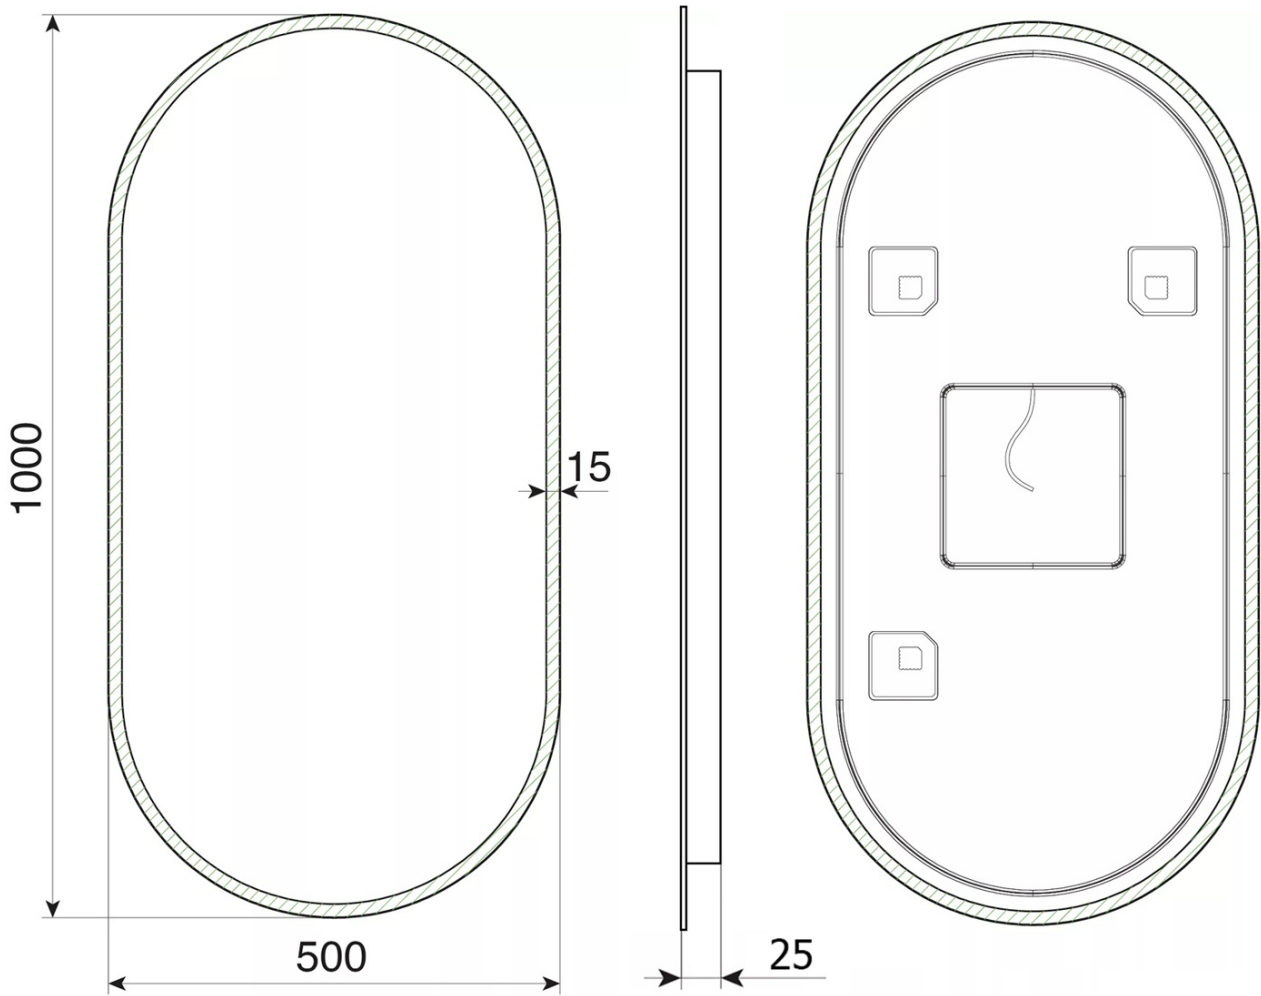

# Produktový list

Objednací kód: **KSET-037**

Koupelnový set **VIERA 120**, dub alabama / bílá mat

ø 120 taglio del mobile  
furniture's cut

Installation of drain + hot & cold water pipes