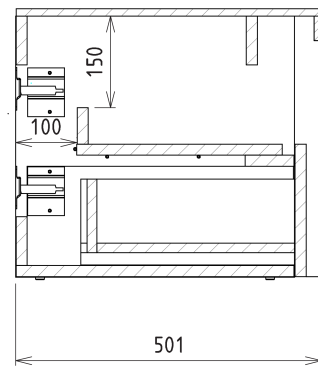

# Produktový list

Objednací kód: **KSET-037**

Koupelnový set **VIERA 120**, dub alabama / bílá mat

ø 120 taglio del mobile  
furniture's cut

Installation of drain + hot & cold water pipes