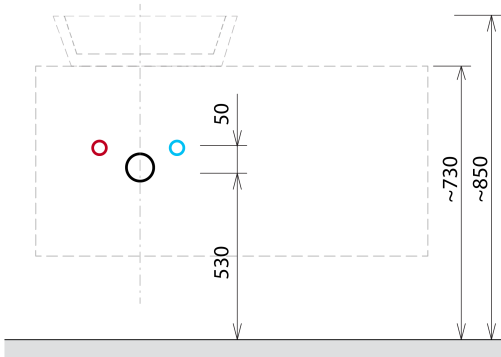

# Produktový list

Objednací kód: **KSET-037**

Koupelnový set **VIERA 120**, dub alabama / bílá mat

ø 120 taglio del mobile  
furniture's cut

Installation of drain + hot & cold water pipes