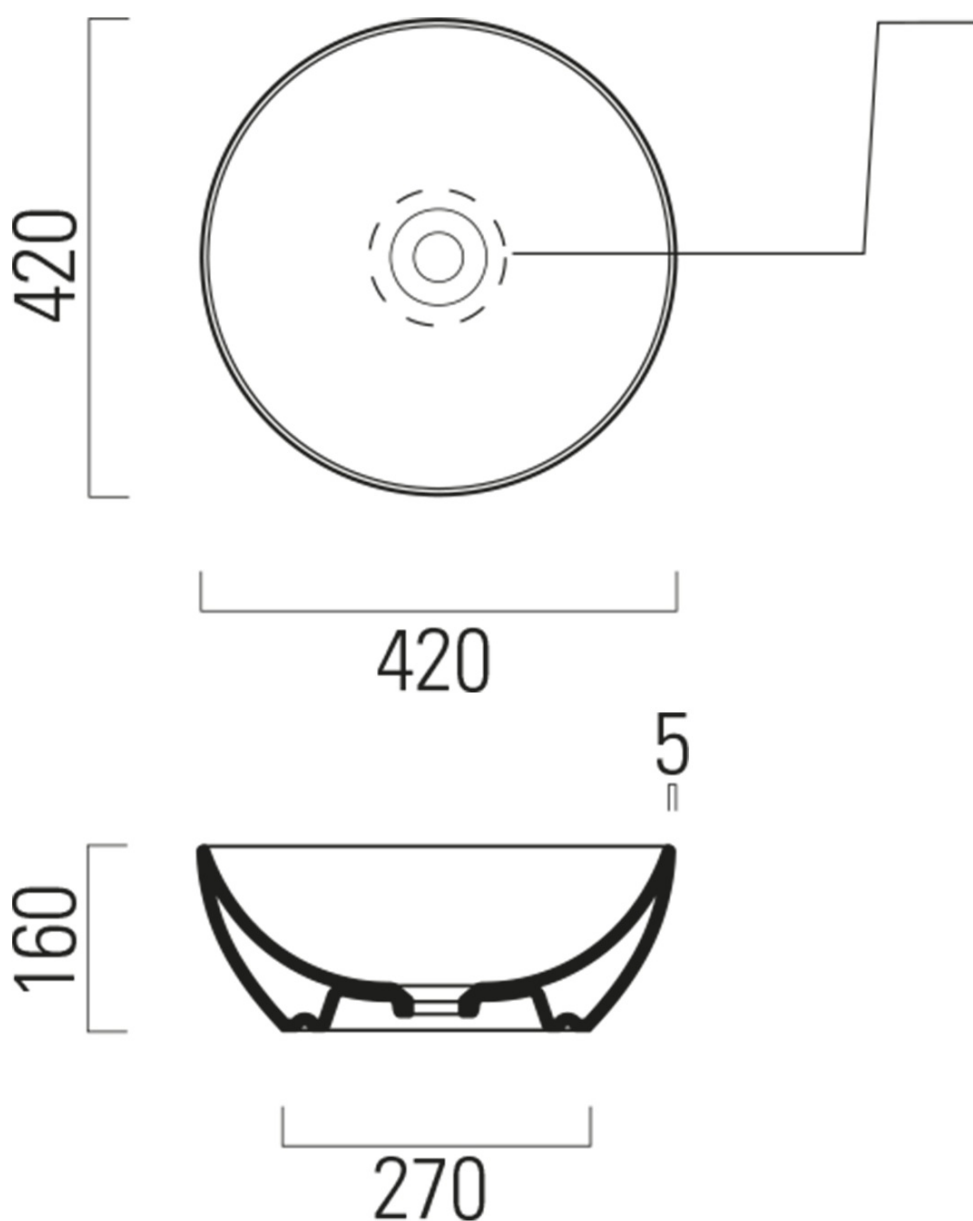

# Produktový list

Objednací kód: **KSET-037**

Koupelnový set **VIERA 120**, dub alabama / bílá mat

ø 120 taglio del mobile  
furniture's cut

Installation of drain + hot & cold water pipes