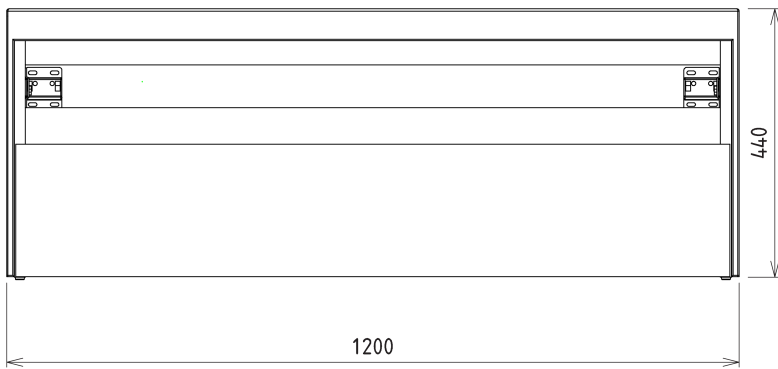

# Produktový list

Objednací kód: **KSET-037**

Koupelnový set **VIERA 120**, dub alabama / bílá mat

ø 120 taglio del mobile  
furniture's cut

Installation of drain + hot & cold water pipes