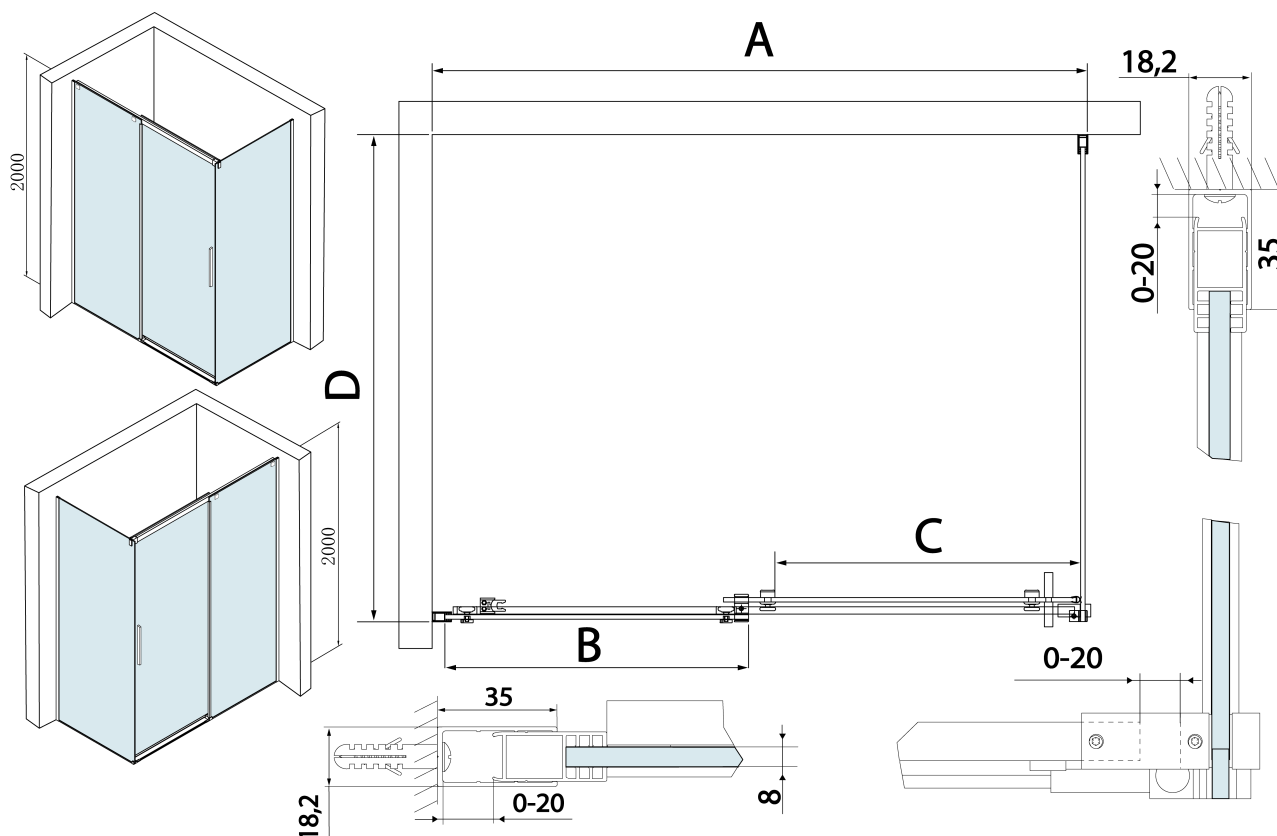

Produktový list

Objednací kód: **TL1290-5005**

THRON LINE ROUND obdélníkový sprchový kout
1200x900mm, kulaté pojezdy

MODEL	A	B	C	D
TL1070-500x	990-1020	458mm	396mm	680-695
TL1080-500x	990-1020	458mm	396mm	780-795
TL1090-500x	990-1020	458mm	396mm	880-895
TL1010-500x	990-1020	458mm	396mm	980-995
TL1170-500x	1090-1110	508mm	446mm	680-695
TL1180-500x	1090-1110	508mm	446mm	780-795
TL1190-500x	1090-1110	508mm	446mm	880-895
TL1110-500x	1090-1110	508mm	446mm	980-995
TL1270-500x	1190-1210	558mm	496mm	680-695
TL1280-500x	1190-1210	558mm	496mm	780-795
TL1290-500x	1190-1210	558mm	496mm	880-895
TL1210-500x	1190-1210	558mm	496mm	980-995
TL1370-500x	1290-1310	608mm	546mm	680-695
TL1380-500x	1290-1310	608mm	546mm	780-795

MODEL	A	B	C	D
TL1390-500x	1290-1310	608mm	546mm	880-895
TL1310-500x	1290-1310	608mm	546mm	980-995
TL1470-500x	1390-1410	658mm	596mm	680-695
TL1480-500x	1390-1410	658mm	596mm	780-795
TL1490-500x	1390-1410	658mm	596mm	880-895
TL1410-500x	1390-1410	658mm	596mm	980-995
TL1570-500x	1490-1510	708mm	646mm	680-695
TL1580-500x	1490-1510	708mm	646mm	780-795
TL1590-500x	1490-1510	708mm	646mm	880-895
TL1510-500x	1490-1510	708mm	646mm	980-995
TL1670-500x	1590-1610	808mm	646mm	680-695
TL1680-500x	1590-1610	808mm	646mm	780-795
TL1690-500x	1590-1610	808mm	646mm	880-895
TL1610-500x	1590-1610	808mm	646mm	980-995