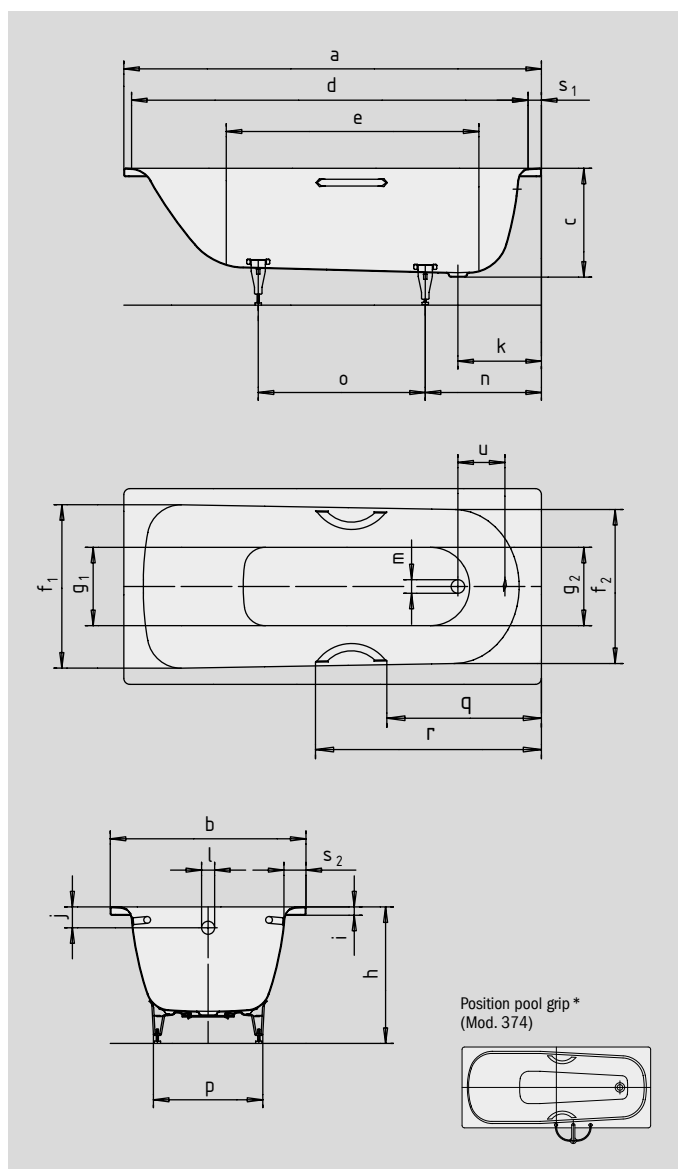

# SANIFORM PLUS SANIFORM PLUS STAR

- one-seater bath with waste at foot end
- classic four-cornered model
- made of KALDEWEI steel enamel 3,5 mm
- also available with grips

Similar illustration

Model No.		360-1/330	361-1/331	362-1/332	363-1/335	371-1/334	372-1/333	373-1/336	374*/338	375-1/337
External length	a	1400	1500	1600	1700	1700	1600	1700	1750	1800 mm
External width	b	700	700	700	700	730	750	750	750	800 mm
Depth	c	410	410	410	410	410	410	410	430	430 mm
Internal length (top)	d	1230	1330	1430	1530	1530	1430	1530	1630	1630 mm
<b>Internal length (bottom)</b>	<b>e</b>	<b>850</b>	<b>950</b>	<b>1050</b>	<b>1150</b>	<b>1150</b>	<b>1050</b>	<b>1150</b>	<b>1200</b>	<b>1250 mm</b>
Internal width (top)	f <sub>1</sub> ; f <sub>2</sub>	550; 530	550; 530	550; 530	550; 530	550; 530	600; 580	600; 580	630; 560	675; 640 mm
Internal width (bottom)	g <sub>1</sub> ; g <sub>2</sub>	390; 350	390; 350	390; 350	390; 350	390; 350	440; 400	440; 400	430; 380	520; 450 mm
Height with feet	h	545-560	545-560	545-560	545-560	545-560	545-560	545-560	565-580	555-560 mm
Height of rim	i	32	32	32	32	32	32	32	32	32 mm
Distance top edge to centre of overflow hole	j	63	63	63	63	63	63	63	70	75 mm
Distance bath edge to centre of drain hole	k	310	320	310	310	310	310	310	285	310 mm
Diameter of overflow hole	l	52	52	52	52	52	52	52	52	52 mm
Diameter of drain hole	m	52	52	52	52	52	52	52	52	52 mm
Distance foot end of bath edge to centre of foot	n	455	445	450	450	450	445	445	450	470 mm
Distance between the feet	o	445	555	600	740	740	640	750	640	830 mm
Max. width of feet	p	380	380	380	380	370	430	430	430	480 mm
Distance bath edge (foot end) to where grip/handle starts	q	484,5	534,5	584,5	634,5	634,5	584,5	634,5	634,5	684,5 mm
Distance bath edge (foot end) to where grip/handle ends	r	758,5	808,5	858,5	908,5	908,5	858,5	908,5	908,5	958,5 mm
Width of rim (foot end; lengthwise)	s <sub>1</sub> ; s <sub>2</sub>	70; 75	70; 75	70; 75	70; 75	85; 90	70; 75	70; 75	60; 55	70; 75 mm
Distance between centre holes	u	212	222	212	212	212	218	218	221	216 mm
Water volume** in litres		67	82	93	111	111	107	123	145	150
Weight of the enamelled bath in kg		40	40	47	48	49	47	50	55	55
Anti-slip		∅ 288	∅ 288	∅ 288	∅ 288	∅ 288	∅ 288	∅ 288	∅ 288	∅ 288 mm
Full anti-slip		600 x 220	600 x 220	600 x 220	850 x 240	850 x 240	600 x 220	900 x 300	600 x 220	900 x 300 mm