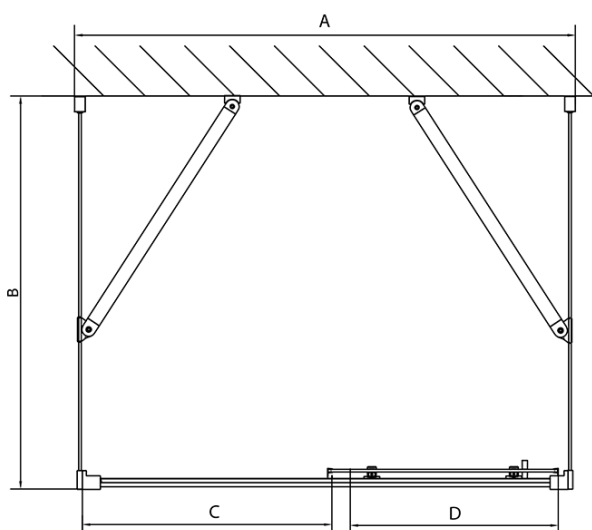

Produktový list

Objednací kód: **EL1815EL3315EL3315**

EASY LINE třístěnný sprchový kout 1600x900mm, L/P
varianta, čiré sklo

EL1015L
EL1115L
EL1215L
EL1315L
EL1415L
EL1515L
EL1815L

EL3115
EL3215
EL3315
EL3415

EL3115
EL3215
EL3315
EL3415

EL1015R
EL1115R
EL1215R
EL1315R
EL1415R
EL1515R
EL1815R

	B
EL3115	680-700
EL3215	780-800
EL3315	880-900
EL3415	980-1000

	A	C	D
EL1015	990-1030	470	400
EL1115	1090-1130	500	430
EL1215	1190-1230	530	480
EL1315	1290-1330	590	530
EL1415	1390-1430	640	580
EL1515	1490-1530	690	630
EL1815	1590-1630	740	680