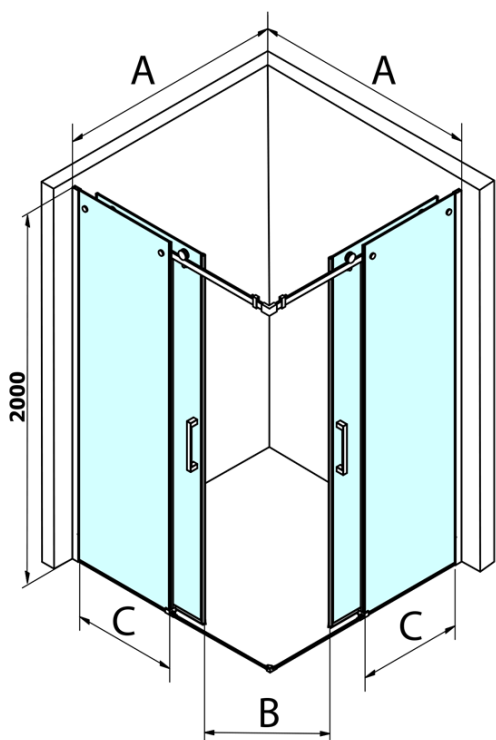

# Produktový list

Objednací kód: **GD4212GD4212**

**DRAGON** čtvercový sprchový kout 1200x1200mm L/P  
varianta, rohový vstup

MODEL	A	B	C
GD4280	780-880	385	360
GD4290	880-900	450	410
GD4210	980-1000	530	460
GD4211	1080-1100	600	510
GD4212	1180-1200	670	560