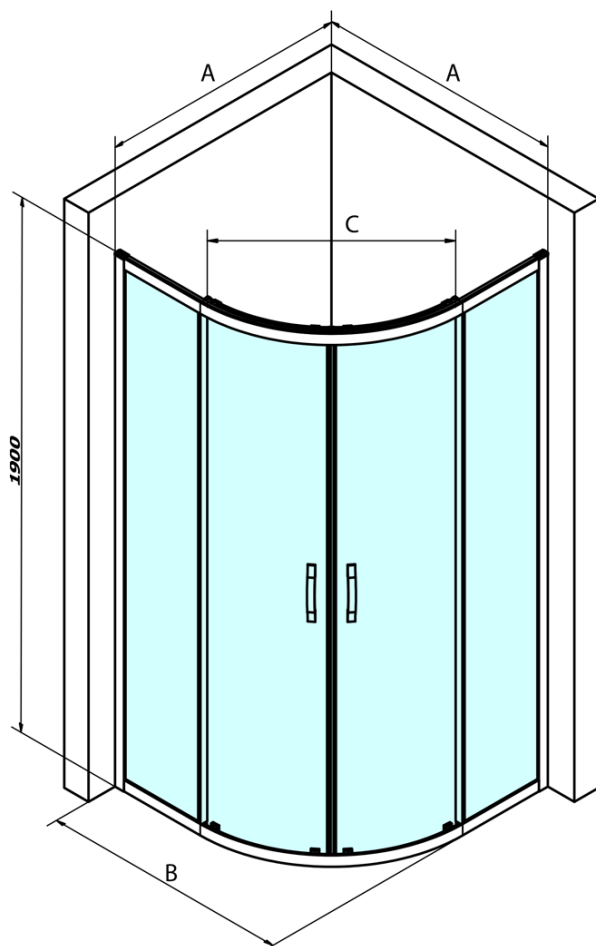

Produktový list

Objednací kód: **GS6590**

SIGMA SIMPLY čtvrtkruhová sprchová zástěna 900x900 mm, R550, sklo Brick

MODEL	A	B	C
GS5580	780-800	800	400
GS5590	880-900	900	577
GS5510	980-1000	1000	577
GS6580	780-800	800	400
GS6590	880-900	900	577