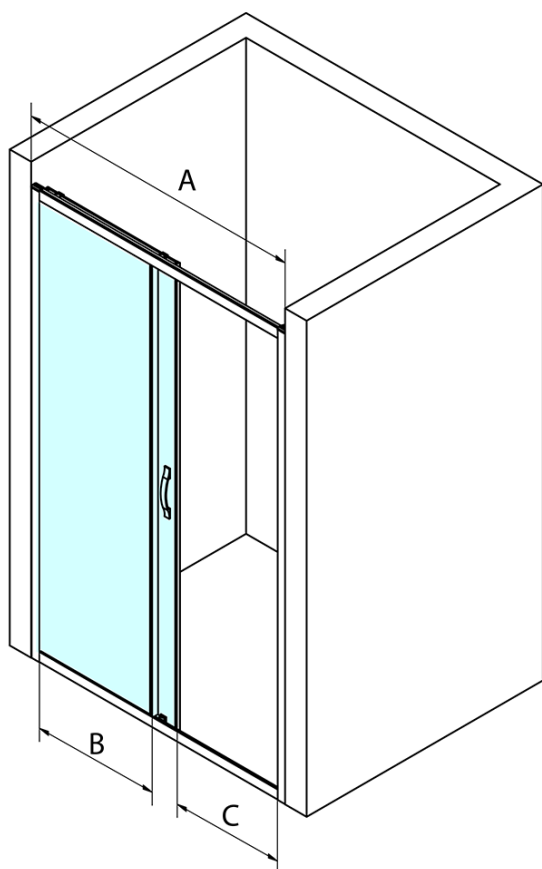

Produktový list

Objednací kód: **GS1110**

SIGMA SIMPLY sprchové dveře posuvné 1000 mm, čiré sklo

MODEL	A	B	C
GS1110	970-1010	430	400
GS1111	1070-1110	480	435
GS1112	1170-1210	530	485
GS1113	1270-1310	580	535
GS1114	1370-1410	630	585
GS4210	970-1010	430	400
GS4211	1070-1110	480	435
GS4212	1170-1210	530	485
GS4213	1270-1310	580	535
GS4214	1370-1410	630	585

MODEL	A	B	C
GS1110	980-1020	430	400
GS1111	1080-1120	480	435
GS1112	1180-1220	530	485
GS1113	1280-1320	580	535
GS1114	1380-1420	630	585
GS4210	980-1020	430	400
GS4211	1080-1120	480	435
GS4212	1180-1220	530	485
GS4213	1280-1320	580	535
GS4214	1380-1420	630	585