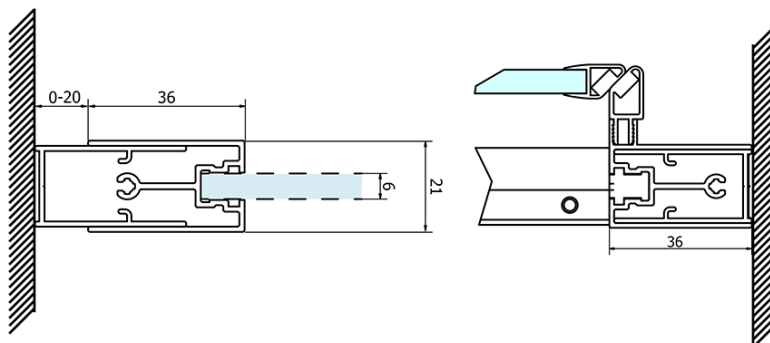

Produktový list

Objednací kód: **GS1110**

SIGMA SIMPLY sprchové dveře posuvné 1000 mm, čiré sklo

MODEL	A	B	C
GS1110	970-1010	430	400
GS1111	1070-1110	480	435
GS1112	1170-1210	530	485
GS1113	1270-1310	580	535
GS1114	1370-1410	630	585
GS4210	970-1010	430	400
GS4211	1070-1110	480	435
GS4212	1170-1210	530	485
GS4213	1270-1310	580	535
GS4214	1370-1410	630	585

MODEL	A	B	C
GS1110	980-1020	430	400
GS1111	1080-1120	480	435
GS1112	1180-1220	530	485
GS1113	1280-1320	580	535
GS1114	1380-1420	630	585
GS4210	980-1020	430	400
GS4211	1080-1120	480	435
GS4212	1180-1220	530	485
GS4213	1280-1320	580	535
GS4214	1380-1420	630	585

MODEL	D
GS3170	680-700
GS3175	730-750
GS3180	780-800
GS3190	880-900
GS3110	980-1000
GS4370	680-700
GS4375	730-750
GS4380	780-800
GS4390	880-900
GS4310	980-1000