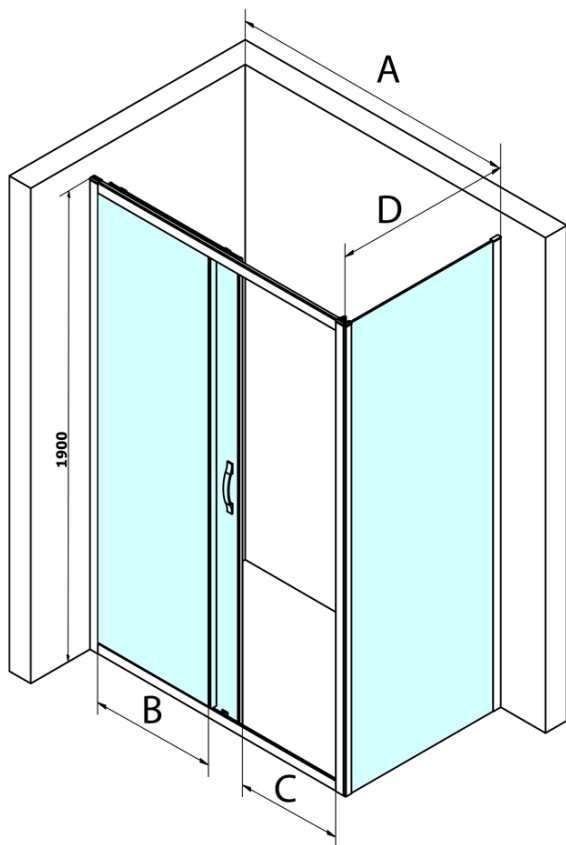

Produktový list

Objednací kód: **GS1110**

SIGMA SIMPLY sprchové dveře posuvné 1000 mm, čiré sklo

MODEL	A	B	C
GS1110	970-1010	430	400
GS1111	1070-1110	480	435
GS1112	1170-1210	530	485
GS1113	1270-1310	580	535
GS1114	1370-1410	630	585
GS4210	970-1010	430	400
GS4211	1070-1110	480	435
GS4212	1170-1210	530	485
GS4213	1270-1310	580	535
GS4214	1370-1410	630	585

MODEL	A	B	C
GS1110	980-1020	430	400
GS1111	1080-1120	480	435
GS1112	1180-1220	530	485
GS1113	1280-1320	580	535
GS1114	1380-1420	630	585
GS4210	980-1020	430	400
GS4211	1080-1120	480	435
GS4212	1180-1220	530	485
GS4213	1280-1320	580	535
GS4214	1380-1420	630	585