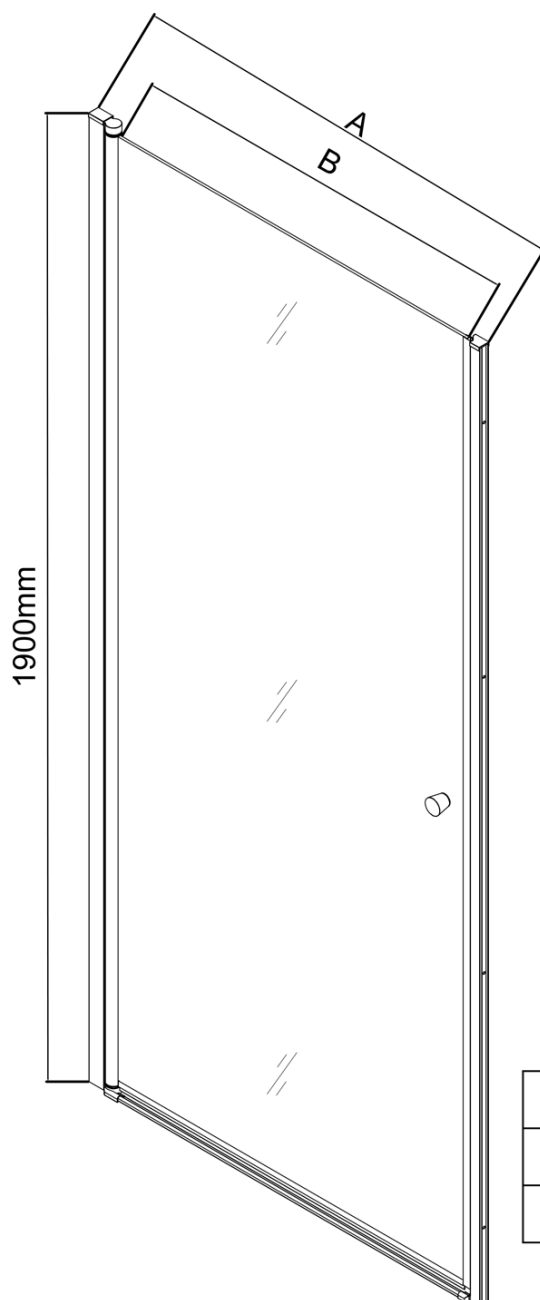

Produktový list

Objednací kód: **PT090**

PILOT otočné sprchové dveře 900mm

	PT070	PT080	PT090	PT100
A	690-720mm	790-820mm	890-920mm	990-1020mm
B	610	710	810	910