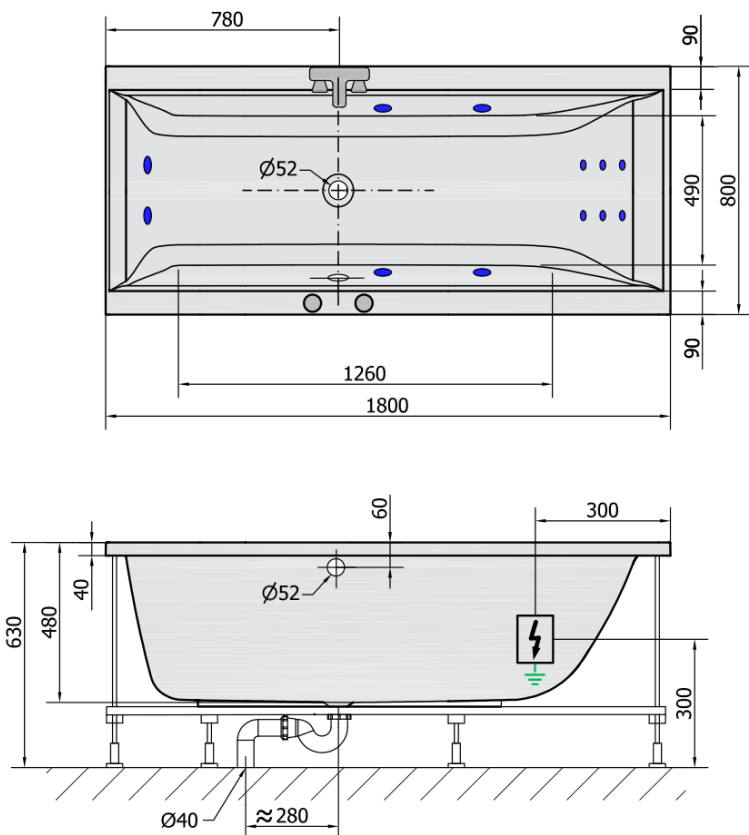

Produktový list

Objednací kód: **95611H**

CLEO HYDRO hydromasážní vana, 180x80x48cm, bílá

VOLUME 290L

H HYDRO
12 whirlpool jets
12 vodních trysek

Electric cable 3x2,5mm²
Length 2m from the wall

Elektrický kabel 3x2,5mm²
Délka kabelu ze zdi 2m

Electrical Characteristic:
Tension: 220-230V/50hz
Max. power consumption: 800W
Electric protection: residual-current device 30mA

Elektrické vlastnosti:
Napětí: 220-230V/50hz
Max. spotřeba: 800W
Elektrické jištění: proudový chránič 30mA