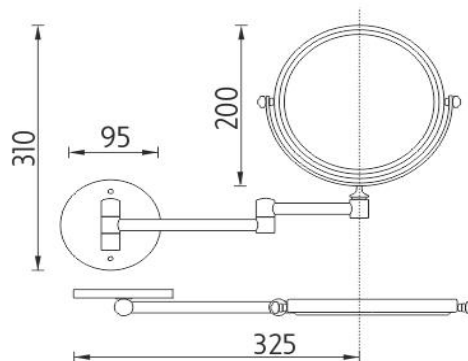

→ 325   ↑ 310   ↗ 5

montáž / installation :

materiál - úprava (barva) / material - surface finish (colour) :

mosaz, ZN, povrchová úprava chrom-chrom
brass, zinc, chrome surface finish-chrome

→ 60
↑ 360
↗ 320

EAN : 8595187102255

ROMVEL spol. s r. o.
Dr. Milady Horákové 561/86a
Liberec 7, 460 07
Česká Republika / Czech Republic

T: (+420) 485 105 671
T: (+420) 485 107 441
F: (+420) 485 105 674
E: nimco@nimco.cz

www.nimco.cz