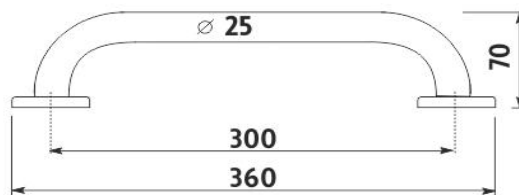

BM 7035C-26

Madlo

→ 350 ↑ 55 ↗ 80

Madlo 300x25mm

Madlo k vaně a do sprchového koutu. Materiál nerez.
Úprava chrom.

Grab bar

Grab bar to bath and shower. Made of stainless steel.
Chrome finish.

Náhradní díly / Spare parts

montáž / installation :

materiál - úprava (barva) / material - surface finish (colour) :
nerez ocel-chrom
stainless steel-chrome

→ 410
↑ 90
↗ 110

EAN : **8595187105799**

 **NIMCO**

ROMVEL spol. s r. o.
Dr. Milady Horákové 561/86a
Liberec 7, 460 07
Česká Republika / Czech Republic