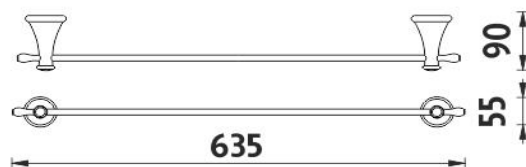

LA 19061-65

Lada

Držák na ručníky

Držák na ručníky. Délka 63,5 cm. Materiál mosaz s povrchovou úpravou staromosaz.

Towel holder

Towel holder. 63,5 cm long. Made of brass with antique brass surface finish.

Náhradní díly / Spare parts

montáž / installation :

montážní konzole / installation bracket :

materiál - úprava (barva) / material - surface finish (colour) :

mosaz s povrchovou úpravou staromosazi-staromosaz
brass with antique brass surface finish-antique brass