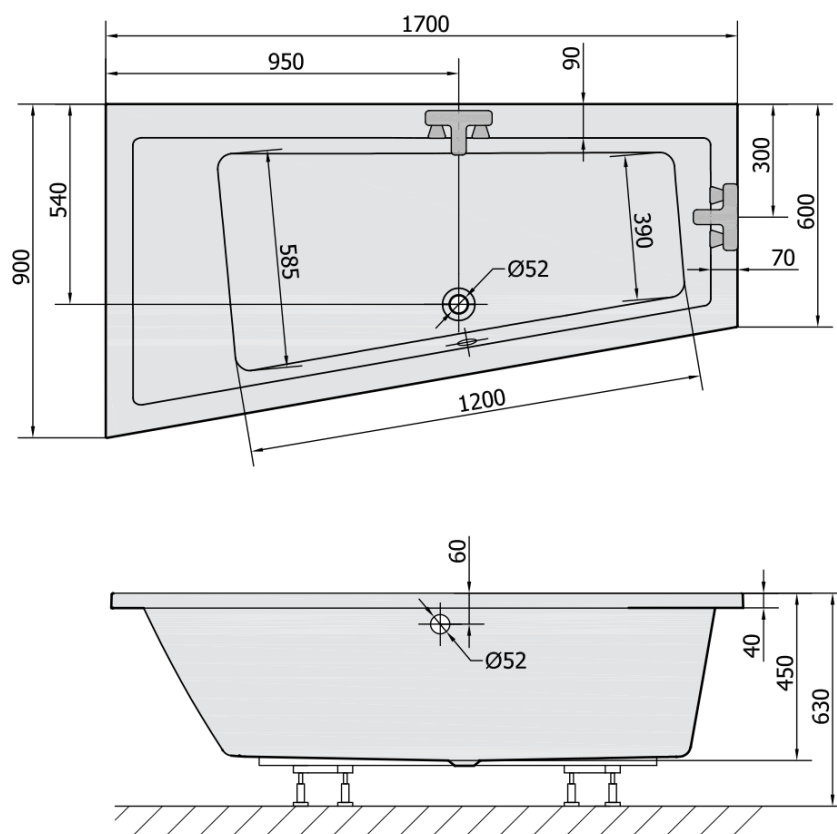

Objednací kód: 81111.40

Základní informace

Značka: Polysan

Rozměry

Délka: 1700 mm

Šířka: 900 mm

Výška: 450 mm

Objem: 258 l

Parametry

Barva: Běžová

Materiál: Akrylát

Tvar: Asymetrické

Instalace: Vestavná (k obezdění)

Průměr odpadu: 52 mm

Vlastnosti: Výška okraje 40 mm (Standard)

Hmotnost / ks: 31.69 kg

Balení: 1 ks

Záruka: 10 let

Doporučujeme přikoupit

1 ks Podstavec k akrylátové vaně Polysan, 51,5-74,5cm, pár (Objednací kód: PO60-80)

1 ks Sifon 6/4", výška 42mm, DN40 (Objednací kód: 71712)

1 ks Zvukoizolační samolepící páska k vaně, 3m (Objednací kód: 93400)

Technický list

VOLUME 258L