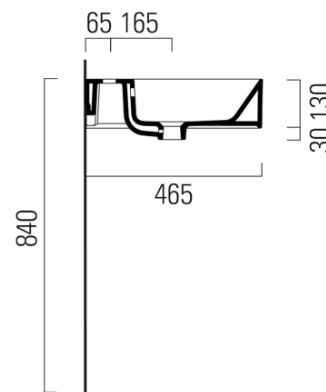

KUBE X keramické umyvadlo 120x47cm, rektifikovaná verze, bílá ExtraGlaze

Objednací kód: 94249111

GSI®

Základní informace

Značka: GSI

Série: KUBE

Rozměry

Šířka: 1200 mm

Výška: 130 mm

Hloubka: 470 mm

Parametry

Barva: Bílá

Materiál: Keramika

Instalace: K postavení, Nástěnná-šrouby

Typ umyvadla: Klasické umyvadlo

Otvor pro baterii: 1 otvor

Přepad: ANO

Tvar: Obdélník

Výbava: Držák ručníku - doplňková výbava,
ExtraGlaze

Hmotnost / ks: 33.9 kg

Balení: 1 ks

Záruka: 2 roky

Doporučujeme přikoupit

1 ks GSI umyvadlová výpust 5/4", click-clack, keramická zátka, bílá (Objednací kód: PCS11)

KUBE X keramické umyvadlo 120x47cm, rektifikovaná verze, bílá ExtraGlaze

Technický list

* Taglio sul mobile
Furniture's cut