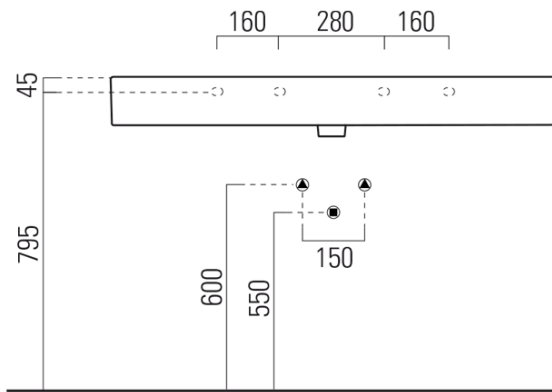

KUBE X keramické umyvadlo 120x47cm, rektifikovaná verze, bílá ExtraGlaze

Objednací kód: 94249111

GSI®

Základní informace

Značka: GSI

Série: KUBE

Rozměry

Šířka: 1200 mm

Výška: 130 mm

Hloubka: 470 mm

Parametry

Barva: Bílá

Materiál: Keramika

Instalace: K postavení, Nástěnná-šrouby

Typ umyvadla: Klasické umyvadlo

Otvor pro baterii: 1 otvor

Přepad: ANO

Tvar: Obdélník

Výbava: Držák ručníku - doplňková výbava,
ExtraGlaze

Hmotnost / ks: 33.9 kg

Balení: 1 ks

Záruka: 2 roky

Doporučujeme přikoupit

1 ks GSI umyvadlová výpust 5/4", click-clack, keramická zátka, bílá (Objednací kód: PCS11)

KUBE X keramické umyvadlo 120x47cm, rektifikovaná verze, bílá ExtraGlaze

Technický list

* Taglio sul mobile
Furniture's cut