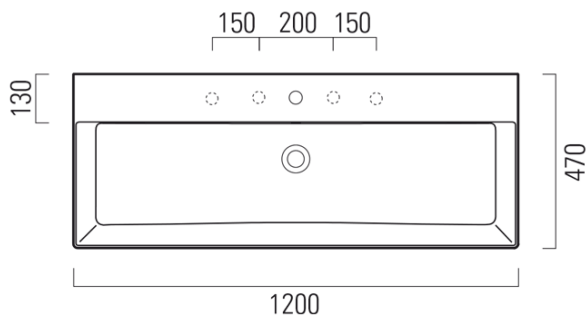

KUBE X keramické umyvadlo 120x47cm, rektifikovaná verze, bílá ExtraGlaze

Objednací kód: 94249111

GSI®

Základní informace

Značka: GSI

Série: KUBE

Rozměry

Šířka: 1200 mm

Výška: 130 mm

Hloubka: 470 mm

Parametry

Barva: Bílá

Materiál: Keramika

Instalace: K postavení, Nástěnná-šrouby

Typ umyvadla: Klasické umyvadlo

Otvor pro baterii: 1 otvor

Přepad: ANO

Tvar: Obdélník

Výbava: Držák ručníku - doplňková výbava,
ExtraGlaze

Hmotnost / ks: 33.9 kg

Balení: 1 ks

Záruka: 2 roky

Doporučujeme přikoupit

1 ks GSI umyvadlová výpust 5/4", click-clack, keramická zátka, bílá (Objednací kód: PCS11)

KUBE X keramické umyvadlo 120x47cm, rektifikovaná verze, bílá ExtraGlaze

Technický list

* Taglio sul mobile
Furniture's cut