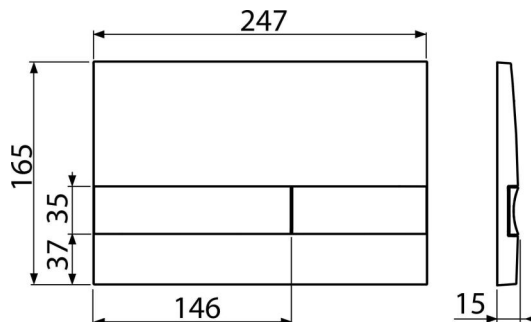

M1728-5

Ovládací tlačítko pro předstěnové instalační systémy, černá-lesk/zlatá-lesk

Použití

Pro předstěnové instalační systémy a WC nádrže pro zazdění

Vlastnosti

- Dvoučinné mechanické splachování
- Kompatibilní pro všechny předstěnové instalační systémy a nádrže pro zazdění Alca
- Materiál: plast
- Možnost barevného kombinování základní desky a splachovacích tlačítek
- Povrchová úprava: černá/zlatá

Rozsah dodávky

- Tlačítko
- Upevňovací rámeček tlačítka
- Závitová úchytka rámečku tlačítka 2 ks

Objednací kód, Logistické informace

Kód	EAN	Barva	Hmotnost (kus balení paleta)	Rozměr (kus balení)	Množství (balení paleta)
M1728-5	8595580532239	Černá-lesk/zlatá-lesk	16,87 9,22 - kg	250×36×170 595×395×245 mm	25 - ks