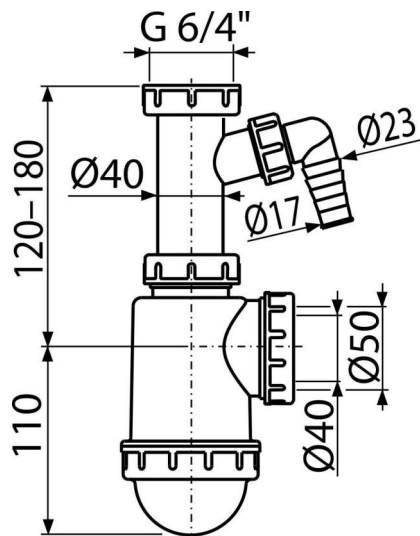

A443P-DN50/40

Sífon dřezový s převlečnou maticí 6/4" a přípojkou

Použití

Pro dřez

Vlastnosti

- Materiál: polypropylen
- S přípojkou pro pračku nebo myčku nádobí
- Vývod odpadu připraven pro napojení odpadní trubky Ø50 nebo Ø40 mm

Rozsah dodávky

- Matice pro připojení dřezové výpusti 6/4"
- Tělo sifonu s přípojkou

Objednací kód, Logistické informace

Kód	EAN	Délka	Hmotnost (kus | balení | paleta)	Rozměr (kus | balení)	Množství (balení | paleta)
A443P-DN50/40	8594045937558	50 mm	0,26 | 6,45 | 200,5 kg	260×90×140 | 590×240×390 mm	25 | 700 ks

Záruky 2/3 roky *	Celní kód 39229000	Normy ČSN EN 274

Technické parametry

- Přípojka na hadici 17-23 mm
- Průtok 44 l/min
- Tepelný atest 95 °C
- Zápachová uzávěra 53 mm