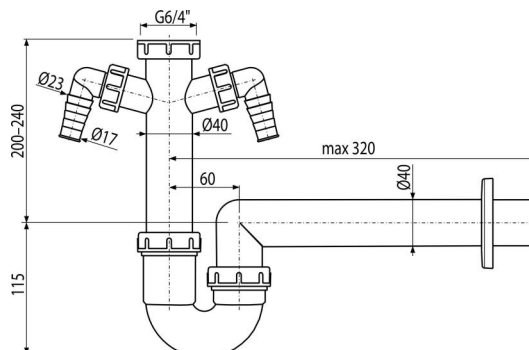

A82-DN40

Sífon trubkový s převlečnou maticí 6/4" a dvěma přípojkami

Použití

Pro dřez

Vlastnosti

- Dvě přípojky pro napojení pračky nebo myčky nádobí
- Materiál: polypropylen
- Napojení na odpadní trubku Ø40 mm

Rozsah dodávky

- Matice pro připojení dřezové výpusti 6/4"
- Rozeta plastová
- Tělo sifonu se dvěma přípojkami

Objednací kód, Logistické informace

Kód	EAN	Délka	Hmotnost (kus balení paleta)	Rozměr (kus balení)	Množství (balení paleta)
A82-DN40	8594045936711	40 mm	0,34 6,78 128,5 kg	310x70x240 590x430x390 mm	20 320 ks

Záruky

2/3 roky *

Celní kód

39229000

Normy

ČSN EN 274

Technické parametry

- Přípojka na hadici 17-23 mm
- Průtok 60 l/min
- Tepelný atest 95 °C
- Zápachová uzávěra 64 mm