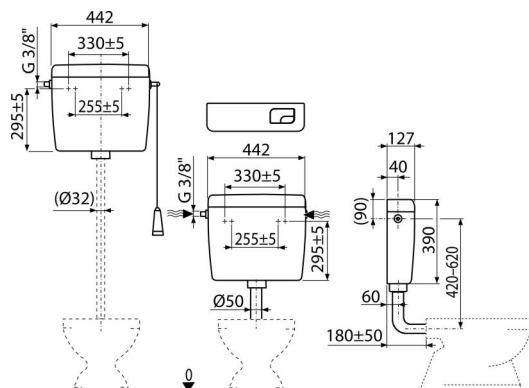

A93-3/8"

Alca UNI DUAL univerzální WC nádržka

Použití

Pro montáž jako vysoko, středně i nízko položenou

Pro montáž na omítku

Vlastnosti

- Konstruktivní řešení zaručuje komfort ovládání splachování i pro děti a handicapované osoby
- Materiál: ABS
- Nádržka izolovaná proti rosení
- Objem 8 l s velkou variabilitou nastavení vypouštění objemu vody
- Přívod vody zleva/zprava
- Splachování DUAL 3/6 l
- Univerzální závěsy se svou roztečí a tvarem shodují s dosud používanými nádržkami
- Úsporně nastavitelné spláchnutí

Rozsah dodávky

- Fixační set: vrut Ø5×40 – 2 ks, hmoždinka Ø8 – 2 ks
- Koleno Ø50/40 mm pro nízko položenou nádržku
- Nádržka
- Napouštěcí (3/8") a vypouštěcí armatura
- Splachovací set pro nízko položenou nádržku (tlačítko malé, velké)
- Splachovací set pro vysoko položenou nádržku (šňůrka, držátko, páka)

Objednací kód, Logistické informace

Kód	EAN	Hmotnost (kus balení paleta)	Rozměr (kus balení)	Množství (balení paleta)
A93-3/8"	8595580501280	2,87 2,87 186,2 kg	456×410×142 – mm	1 58 ks

Záruky

2/3 roky *

Celní kód

39229000

Normy

ČSN EN 14124, ČSN EN 14055

Technické parametry

- Akustická skupina II dB
- Doporučený provozní tlak MPa
- Funkční požadavky třída I
- Malé spláchnutí 2,5-3,5 l
- Pracovní rozsah MPa
- Při instalaci na vysoko položenou nádržku je funkční pouze velké spláchnutí 6-8 l
- Standardní nastavení malého spláchnutí 3 l
- Standardní nastavení velkého spláchnutí 6 l
- Velké spláchnutí 5,5-8 l