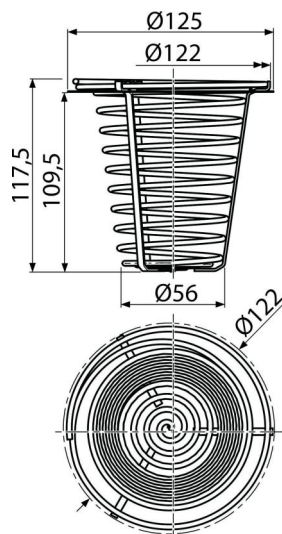

AGV941

Koš nerezový

Použití

Pro univerzální lapače střešních splavenin – přímé
Pro zachytávání nečistot

Vlastnosti

- Brání vniknutí hlodavců z odpadu
- Materiál: nerez

Rozsah dodávky

- Koš nerezový

Objednací kód, Logistické informace

Kód	EAN	Hmotnost (kus | balení | paleta)	Rozměr (kus | balení)	Množství (balení | paleta)
AGV941	8595580522599	0,18 | 12,30 | 216,8 kg	118x125x125 | 590x430x390 mm	70 | 1120 ks

Záruky
2/6 let *

Celní kód
73269060