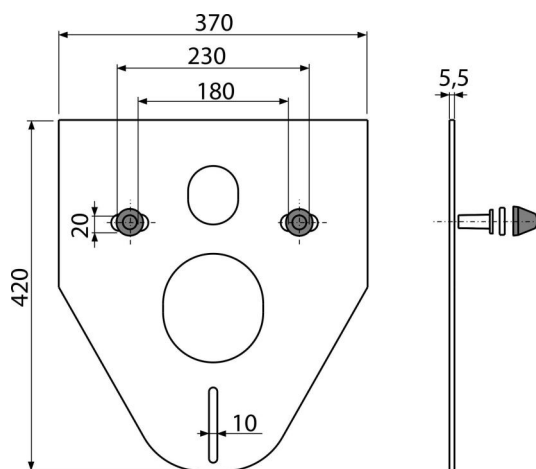

M910CR

Izolační deska pro závěsné WC a bidet s příslušenstvím a krytkou (chrom)

Použití

Pro montáž keramiky s připojením 180 mm a 230 mm
 Pro vyrovnání nerovností mezi zařizovacím předmětem a obkladem
 Pro závěsné WC a závěsný bidet

Vlastnosti

- Bez paměťového efektu
- Jednoduše zařezatelná do tvaru zařizovacího předmětu
- Materiál: XPLE
- Přerušení přenosu vibrací mezi zdí a zařizovacím předmětem

Rozsah dodávky

- Chromovaná krytka 2 ks
- Izolační deska
- Podložka izolační desky 2 ks
- Podložka matice 2 ks
- Vložka izolační desky 2 ks

Objednací kód, Logistické informace

Kód	EAN	Hmotnost (kus balení paleta)	Rozměr (kus balení)	Množství (balení paleta)
M910CR	8595580503000	0,22 10,88 194,1 kg	420×370×5,5 590×430×390 mm	50 800 ks

Záruky
2/2 roky *