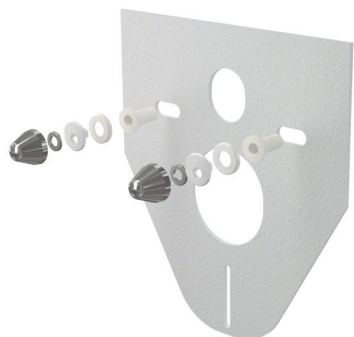

M910CR

Izolační deska pro závěsné WC a bidet s příslušenstvím a krytkou (chrom)

Použití

Pro montáž keramiky s připojením 180 mm a 230 mm
 Pro vyrovnání nerovností mezi zařizovacím předmětem a obkladem
 Pro závěsné WC a závěsný bidet

Vlastnosti

- Bez paměťového efektu
- Jednoduše zařezatelná do tvaru zařizovacího předmětu
- Materiál: XPLE
- Přerušení přenosu vibrací mezi zdí a zařizovacím předmětem

Rozsah dodávky

- Chromovaná krytka 2 ks
- Izolační deska
- Podložka izolační desky 2 ks
- Podložka matice 2 ks
- Vložka izolační desky 2 ks

Objednací kód, Logistické informace

Kód	EAN	Hmotnost (kus balení paleta)	Rozměr (kus balení)	Množství (balení paleta)
M910CR	8595580503000	0,22 10,88 194,1 kg	420×370×5,5 590×430×390 mm	50 800 ks

Záruky
2/2 roky *