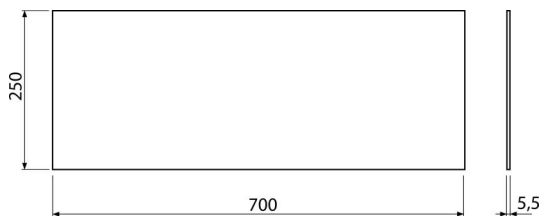

M940

Izolační deska pro závěsné umyvadlo

Použití

Pro vyrovnání nerovností mezi zařizovacím předmětem a obkladem
Pro závěsné umyvadlo do velikosti 700 mm

Vlastnosti

- Bez pamětového efektu
- Jednoduše zařezatelná do tvaru zařizovacího předmětu
- Materiál: XPLE
- Přerušení přenosu vibrací mezi zdí a zařizovacím předmětem

Rozsah dodávky

- Izolační deska

Objednací kód, Logistické informace

Kód	EAN	Hmotnost (kus balení paleta)	Rozměr (kus balení)	Množství (balení paleta)
M940	8595580503024	0,07 6,77 60,6 kg	700x250x5,5 640x610x530 mm	100 600 ks