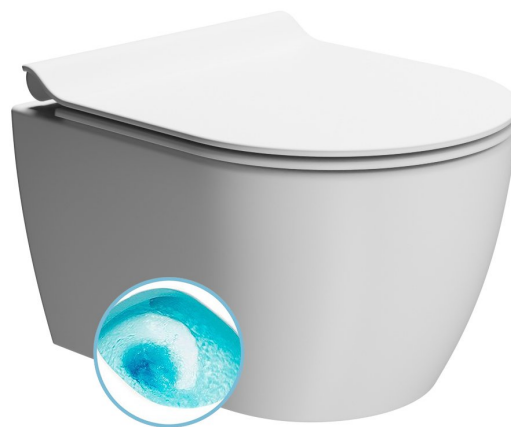

PURA závěsná WC mísa, Swirlflush, 35x46cm, bílá dual-mat

Objednací kód: 880209

GSI®

Základní informace

Značka: GSI

Série: PURA

Rozměry

Šířka: 350 mm

Hloubka: 460 mm

Parametry

Barva: Bílá

Materiál: Keramika

Technologie
splachování: Swirlflush

Tvar: Klasik

Výbava: DualGlaze, Skryté uchycení, Soft Close
(pomalé sklápění)

Hmotnost / ks: 20.55 kg

Balení: 1 ks

Záruka: 2 roky

Doporučujeme přikoupit

1 ks PURA/KUBE X WC sedátko, SLIM, Soft Close, duroplast, bílá (Objednací kód: MS76SN11)

Náhradní díly

Montážní sada pro závěsné WC a bidety GSI (Sand-Norm-Pura-Kube X-Classic) (Objednací kód: NDFISR2)

PURA závěsná WC mísa, Swirlflush, 35x46cm, bílá dual-mat

Technický list