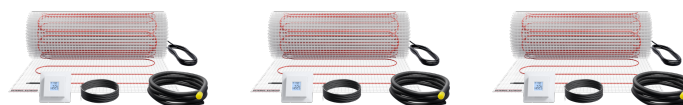

FTM 160/2.5 Set Trend

PODLAHOVÉ VYTÁPĚNÍ

Č. PRODUKTU: 205686

Nejdůležitější znaky

Souprava se skládá z topné rohože pro mělké uložení, regulátoru a potřebného instalačního materiálu

Velmi rychlého temperování je dosaženo díky vysokému tepelnému výkonu

Samolepicí tkanina rohože s kompletně našitým topným vodičem

S ochrannou fólií na lepicí straně rohože pro jednoduchou instalaci

Zvláště snadné plánování a instalace

Rovnoměrné rozdělení teploty v podlaze

**FTM 160/4 Set Trend**

Č. produktu: 205688

**FTM 160/5 Set Trend**

Č. produktu: 205689

**FTM 160/6 Set Trend**

Č. produktu: 205690

**FTM 160/7 Set Trend**

Č. produktu: 205691

FTM 160/8 Set Trend

Č. produktu: 205692

FTM 160/1.5 Set Trend

Č. produktu: 205684

Typ	FTM 160/1 Set Trend	FTM 160/2 Set Trend	FTM 160/3 Set Trend
Číslo obj.	205683	205685	205687

Technická data

Typ	FTM 160/4 Set Trend	FTM 160/5 Set Trend	FTM 160/6 Set Trend
Číslo obj.	205688	205689	205690