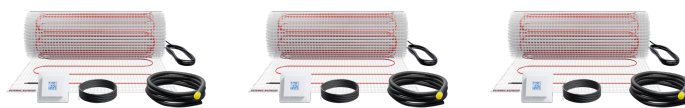

FTM 160/2.5 Set Trend

PODLAHOVÉ VYTÁPĚNÍ

Č. PRODUKTU: 205686

Nejdůležitější znaky

Souprava se skládá z topné rohože pro mělké uložení, regulátoru a potřebného instalačního materiálu

Velmi rychlého temperování je dosaženo díky vysokému tepelnému výkonu

Samolepicí tkanina rohože s kompletně našitým topným vodičem

S ochrannou fólií na lepicí straně rohože pro jednoduchou instalaci

Zvláště snadné plánování a instalace

Rovnoměrné rozdělení teploty v podlaze

FTM 160/8 Set Trend

Č. produktu: 205692

FTM 160/1.5 Set Trend

Č. produktu: 205684

Typ	FTM 160/1 Set Trend	FTM 160/2 Set Trend	FTM 160/3 Set Trend
Číslo obj.	205683	205685	205687

Technická data

Typ	FTM 160/4 Set Trend	FTM 160/5 Set Trend	FTM 160/6 Set Trend
Číslo obj.	205688	205689	205690