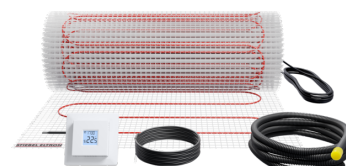

FTM 160/2.5 Set Trend

PODLAHOVÉ VYTÁPĚNÍ

Č. PRODUKTU: 205686

Nejdůležitější znaky

Souprava se skládá z topné rohože pro mělké uložení, regulátoru a potřebného instalačního materiálu

Velmi rychlého temperování je dosaženo díky vysokému tepelnému výkonu

Samolepicí tkanina rohože s kompletně našitým topným vodičem

S ochrannou fólií na lepicí straně rohože pro jednoduchou instalaci

Zvláště snadné plánování a instalace

Rovnoměrné rozdělení teploty v podlaze

Nízké zatížení topného kabelu

Pouze jeden přívodní kabel

**FTM 160/1 Set Trend**

Č. produktu: 205683

**FTM 160/2 Set Trend**

Č. produktu: 205685

**FTM 160/3 Set Trend**

Č. produktu: 205687