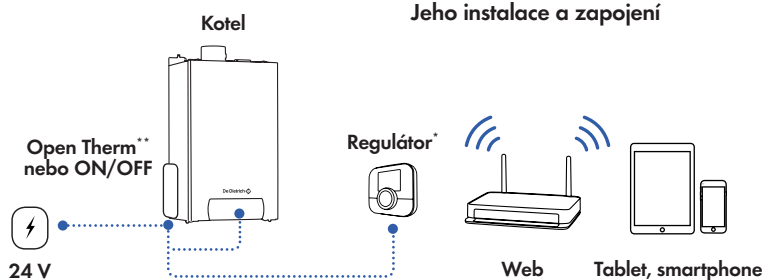

*Ruční zjednodušená montáž, montáž na stěnu pomocí upevňovacích šroubů + hmoždinek.

1. 1 Připojení SMART TC° na Wi-Fi zdarma
2. 2 Stažení aplikace
3. 3 Zaregistrování Vašeho zařízení SMART TC° a vytvoření účtu SMART TC°

POTŘEBUJETE DALŠÍ OBCHODNÍ NEBO TECHNICKÉ INFORMACE ?

Více informací na:
www.dedietrich.cz
nebo u Vašeho prodejce

Váš prodejce

ZNAČKA VYSOKÝCH NÁROKŮ

Značka De Dietrich s tradicí více než 300 let je úspěšně založena na opravdových hodnotách: kvalitě, spolehlivosti a trvanlivosti.

De Dietrich se stará o životní prostředí i Váš komfort. Multienergetické systémy výrazně pomáhají snížit Vaši spotřebu energie i emise CO₂. Tepelné zdroje se značkou De Dietrich jsou vrcholem inovace a těší se optimalizované kvalitě i výjimečné životnosti díky nasazení všech pracovníků, upevňujících staleté know how.

De Dietrich : volba trvalého komfortu

BDR Thermea (Czech republic) s.r.o.
Jeseniova 2770/56, 130 00 Praha 3
Tel.: +420 271 001 627
E-mail: dedietrich@bdrthermea.cz
www.dedietrich.cz

De Dietrich