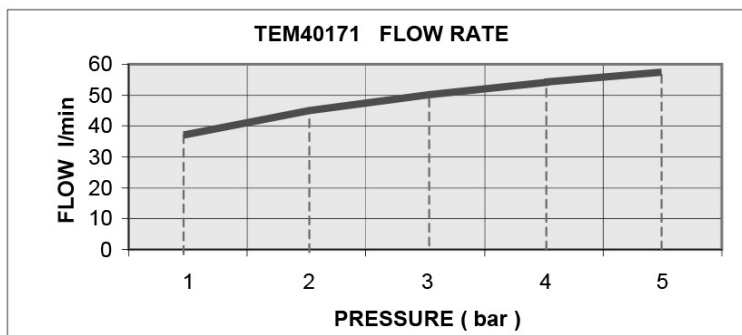

Produktový list

Objednací kód: **TEM401**

Samouzavírací podomítkový WC ventil, chrom

OPENING 6/8 s