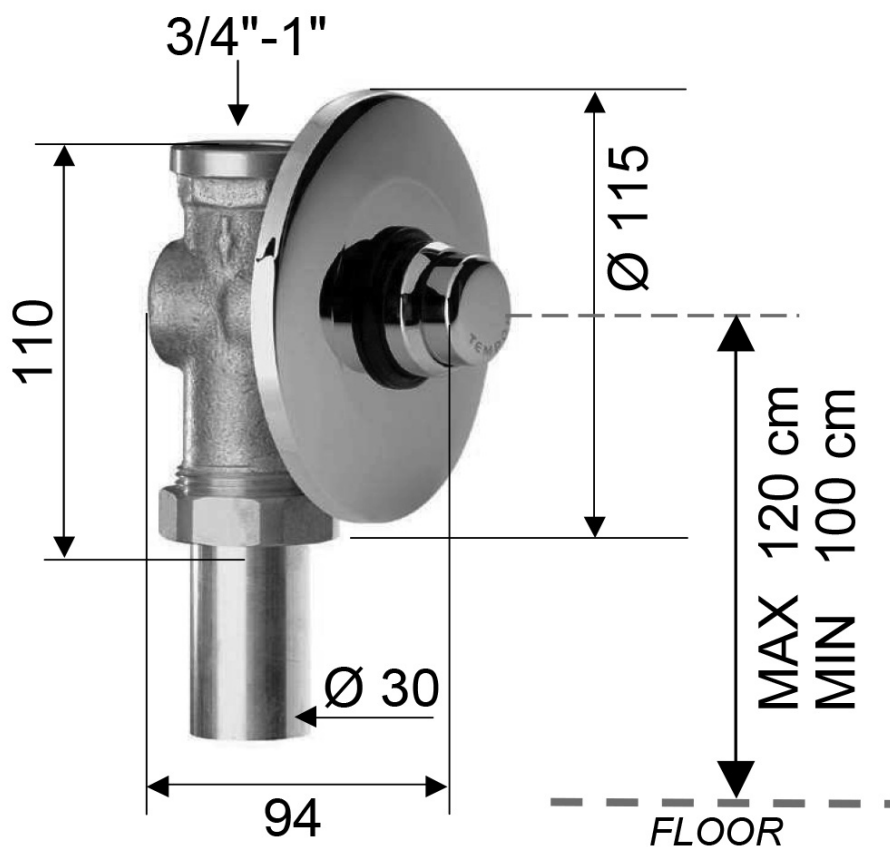

Produktový list

Objednací kód: **TEM401**

Samouzavírací podomítkový WC ventil, chrom

OPENING 6/8 s