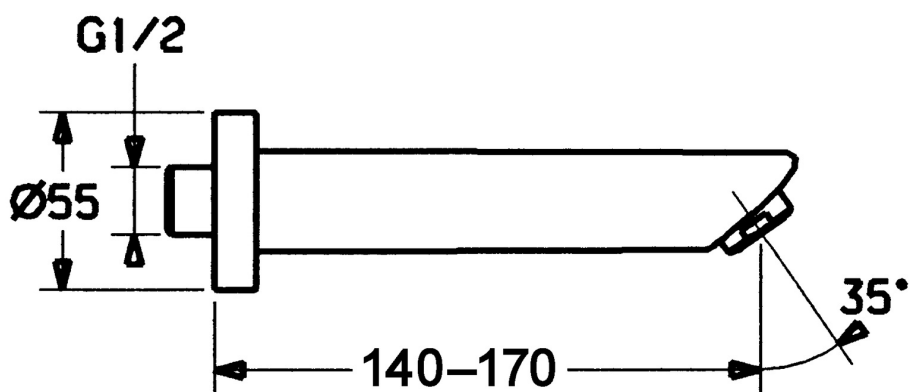

EAN: 4015474068445  
[static.hansa.com/52502100](http://static.hansa.com/52502100)

- Sprcha & vana
- Accessories
- Montáž na zeď
- Chrom
- Pevné výtokové rameno, Litá konstrukce
- CASCADE® aerátor
- Vnější závit
- Flexibilní délka / Lze zkrátit, Tělo baterie z mosazi DZR

### Technické vlastnosti

Velikost DN (jmenovitý rozměr)	<b>DN15</b>
Velikost přípojky	<b>G1/2</b>
Projection	<b>170 mm</b>
Materiál	<b>Mosaz</b>

### SP52502100

	Název	Kód
2	Aerator, M24x1 B	59905872
3	Příruba	59912512
4	Šroubení	59905534