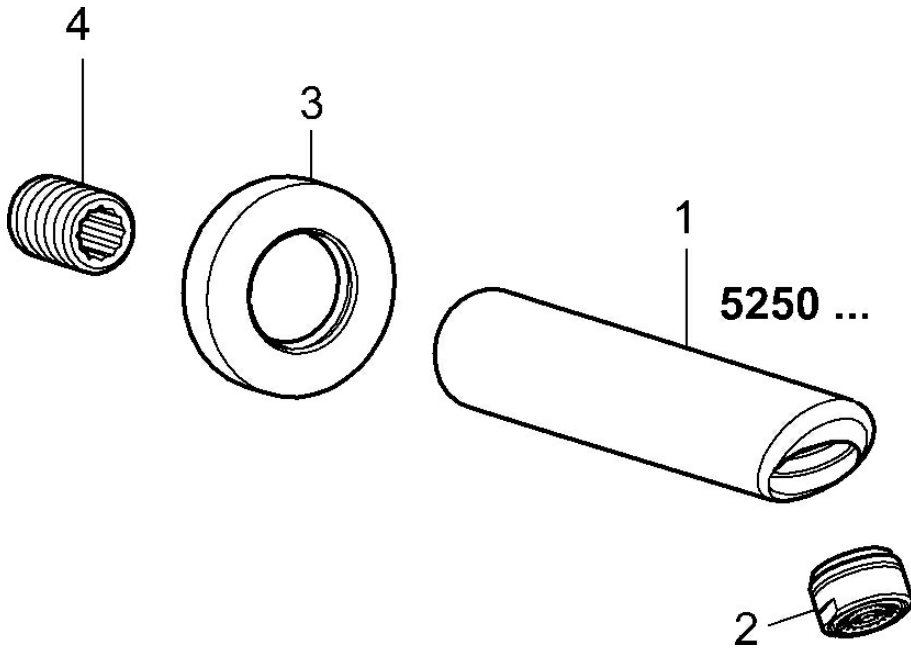

EAN: 4015474068445  
[static.hansa.com/52502100](http://static.hansa.com/52502100)

- Sprcha & vana
- Accessories
- Montáž na zeď
- Chrom
- Pevné výtokové rameno, Litá konstrukce
- CASCADE® aerátor
- Vnější závit
- Flexibilní délka / Lze zkrátit, Tělo baterie z mosazi DZR

### Technické vlastnosti

Velikost DN (jmenovitý rozměr)	<b>DN15</b>
Velikost přípojky	<b>G1/2</b>
Projection	<b>170 mm</b>
Materiál	<b>Mosaz</b>

### SP52502100

	Název	Kód
2	Aerator, M24x1 B	59905872
3	Příruba	59912512
4	Šroubení	59905534