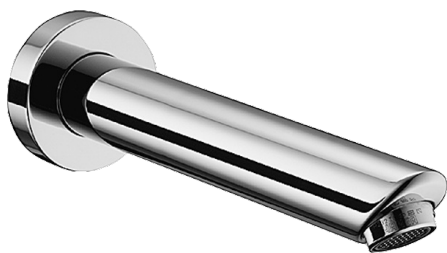

EAN: 4015474068445  
[static.hansa.com/52502100](http://static.hansa.com/52502100)

- Sprcha & vana
- Accessories
- Montáž na zeď
- Chrom
- Pevné výtokové rameno, Litá konstrukce
- CASCADE® aerátor
- Vnější závit
- Flexibilní délka / Lze zkrátit, Tělo baterie z mosazi DZR

### Technické vlastnosti

Velikost DN (jmenovitý rozměr)	<b>DN15</b>
Velikost přípojky	<b>G1/2</b>
Projection	<b>170 mm</b>
Materiál	<b>Mosaz</b>