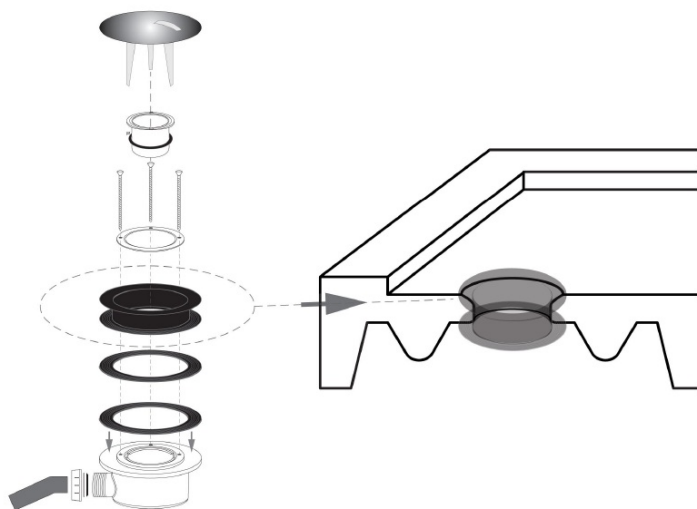

KERASAN

Produktový list

Objednací kód: **905601**

RETRO vaničkový sifon, průměr otvoru 90 mm, krytka chrom

9056 Piletta sifonata per piatti doccia foro Ø 90
Shower tray drain plug Ø 90