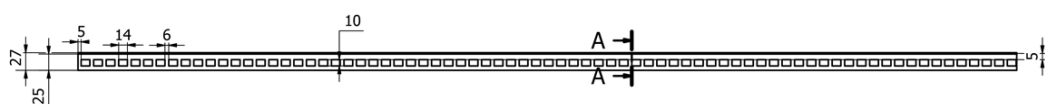

Produktový list

Objednací kód: **SPD1512-L**

Spádová lišta, levá, výška 12 mm, délka 1500 mm, nerez mat

A-A (1 : 1)