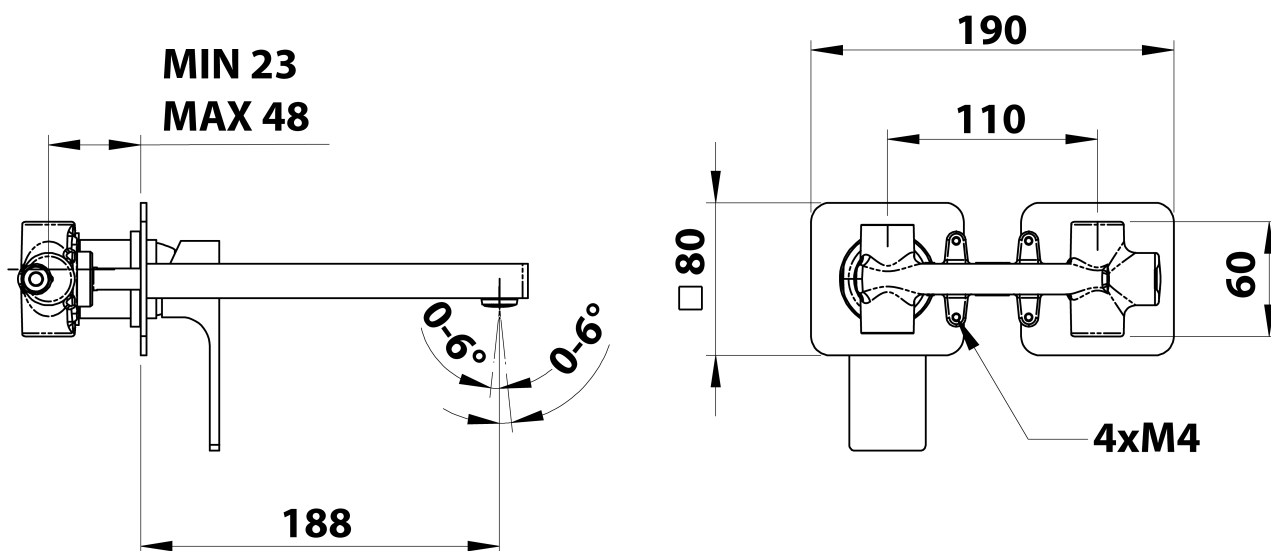

# Produktový list

Objednací kód: **FT018**

**FORATA** podomítková umyvadlová baterie, délka hubice 20cm, chrom

**COLD WATER**  
**G1/2"**

**HOT WATER**  
**G1/2"**