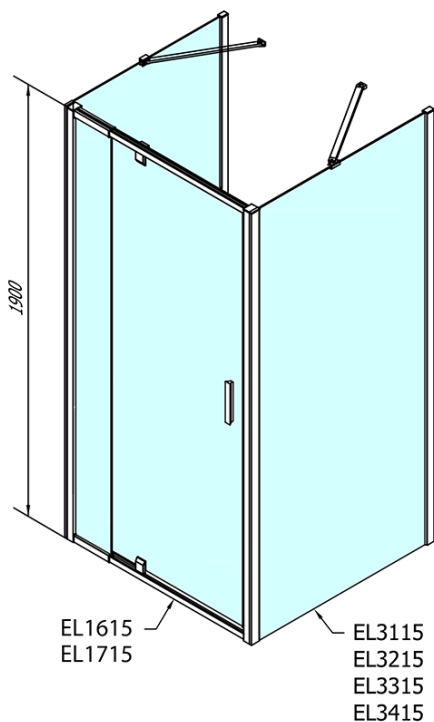

Produktový list

Objednací kód: **EL1715EL3415EL3415**

EASY LINE třístěnný sprchový kout 900-1000x1000mm,
pivoť dveře, L/P varianta, čiré sklo

	B
EL3115	680-700
EL3215	780-800
EL3315	880-900
EL3415	980-1000

	A	C	D	E
EL1615	775-915	204	120	500
EL1715	895-1035	264	120	560