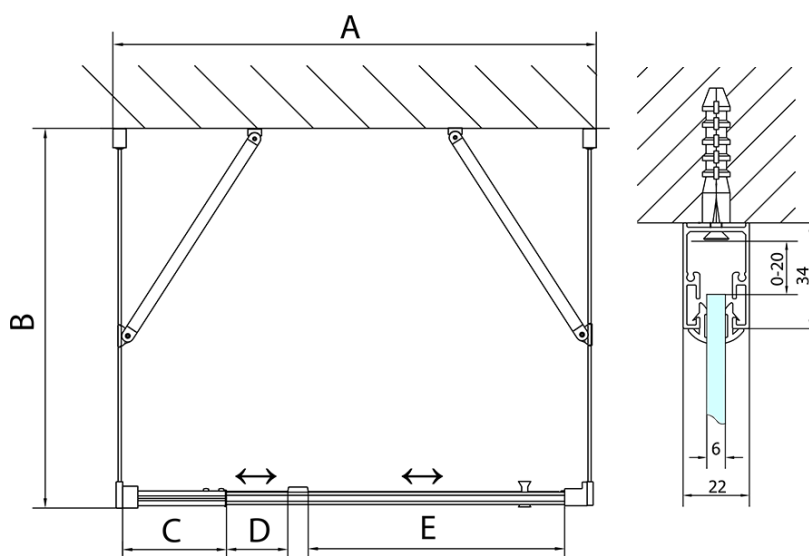

Produktový list

Objednací kód: **EL1715EL3415EL3415**

EASY LINE třístěnný sprchový kout 900-1000x1000mm,
pivoť dveře, L/P varianta, čiré sklo

	B
EL3115	680-700
EL3215	780-800
EL3315	880-900
EL3415	980-1000

	A	C	D	E
EL1615	775-915	204	120	500
EL1715	895-1035	264	120	560