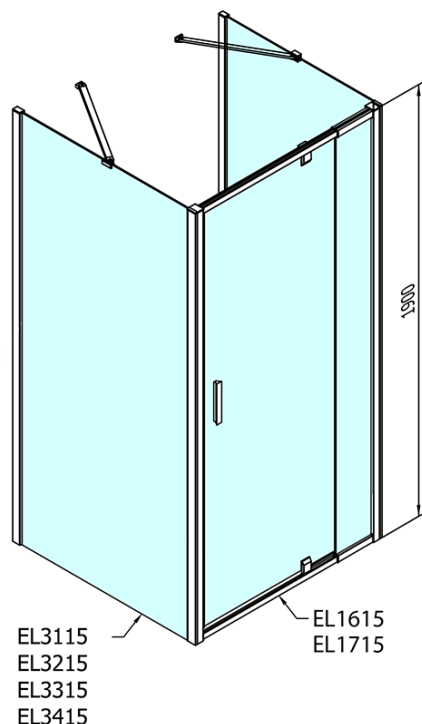

Produktový list

Objednací kód: **EL1715EL3415EL3415**

EASY LINE třístěnný sprchový kout 900-1000x1000mm,
pivoť dveře, L/P varianta, čiré sklo

	B
EL3115	680-700
EL3215	780-800
EL3315	880-900
EL3415	980-1000

	A	C	D	E
EL1615	775-915	204	120	500
EL1715	895-1035	264	120	560