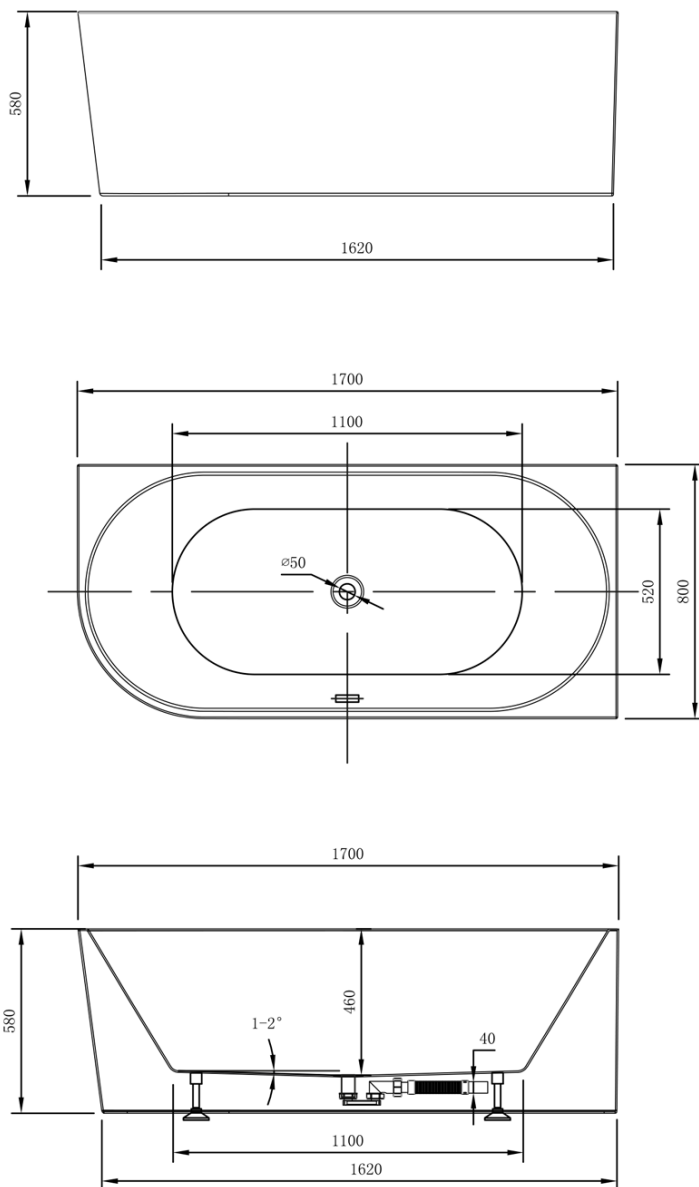

# Produktový list

Objednací kód: **E1015**

**TIBERA R volně stojící vana, 170x80 cm, bílá**

Tolerance:  $\pm 4$