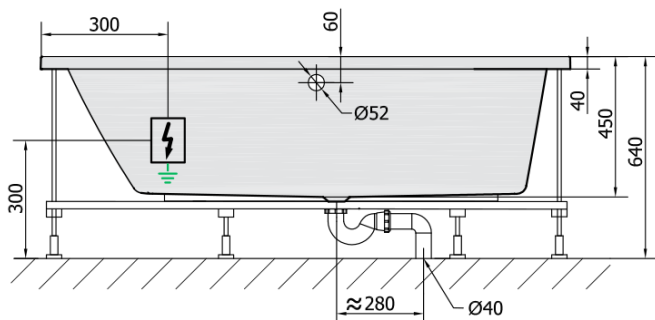

# Produktový list

Objednací kód: **72872HA**

**ANDRA L HYDRO-AIR hydromasážní vana, 180x90x45cm, bílá**

VOLUME 277L

**H** HYDRO  
12 whirlpool jets  
12 vodních trysek

**A** AIR  
10 air jets  
10 vzduchových trysek

 Electric cable 3x2,5mm<sup>2</sup>  
Lenght 2m from the wall

 Elektrický kabel 3x2,5mm<sup>2</sup>  
Délka kabelu ze zdi 2m

Electrical Characteristic:  
Tension: 220-230V/50hz  
Max. power consumption: 1200W  
Electric protection: residual-current device 30mA

Elektrické vlastnosti:  
Napětí: 220-230V/50hz  
Max. spotřeba: 1200W  
Elektrické jistění: proudový chránič 30mA