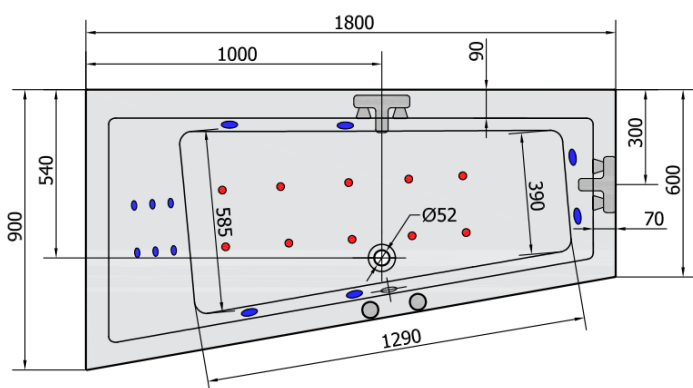

# Produktový list

Objednací kód: **72872HA**

**ANDRA L HYDRO-AIR hydromasážní vana, 180x90x45cm, bílá**

VOLUME 277L

**H** HYDRO  
12 whirlpool jets  
12 vodních trysek

**A** AIR  
10 air jets  
10 vzduchových trysek

 Electric cable 3x2,5mm<sup>2</sup>  
Lenght 2m from the wall

 Elektrický kabel 3x2,5mm<sup>2</sup>  
Délka kabelu ze zdi 2m

Electrical Characteristic:  
Tension: 220-230V/50hz  
Max. power consumption: 1200W  
Electric protection: residual-current device 30mA

Elektrické vlastnosti:  
Napětí: 220-230V/50hz  
Max. spotřeba: 1200W  
Elektrické jistění: proudový chránič 30mA