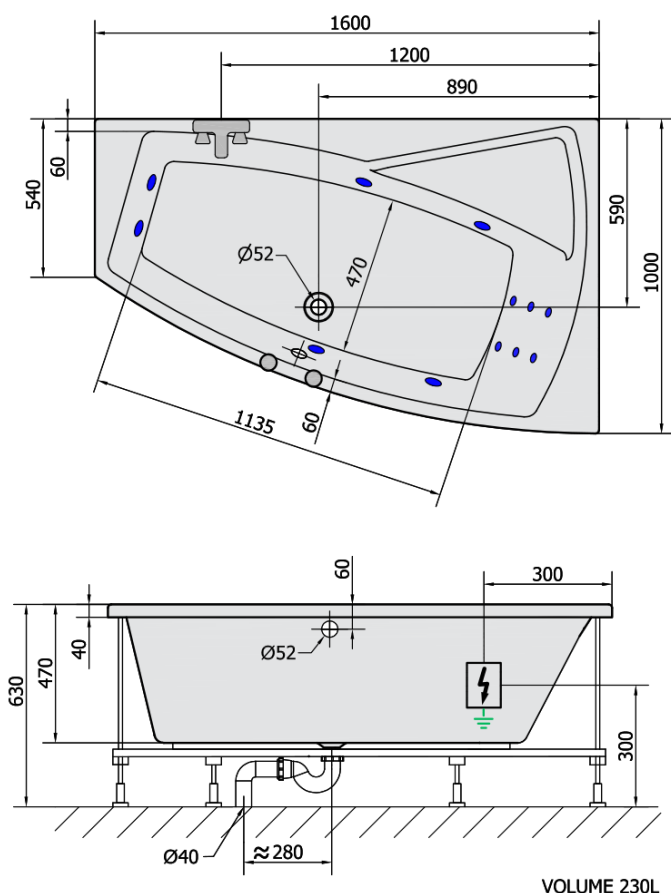

Produktový list

Objednací kód: **12611H**

EVIA R HYDRO hydromasážní vana, 160x100x47cm, bílá

H HYDRO
12 whirlpool jets
12 vodních trysek

Electric cable 3x2,5mm²
Length 2m from the wall

Elektrický kabel 3x2,5mm²
Délka kabelu ze zdi 2m

Electrical Characteristic:
Tension: 220-230V/50hz
Max. power consumption: 800W
Electric protection: residual-current device 30mA

Elektrické vlastnosti:
Napětí: 220-230V/50hz
Max. spotřeba: 800W
Elektrické jistění: proudový chránič 30mA