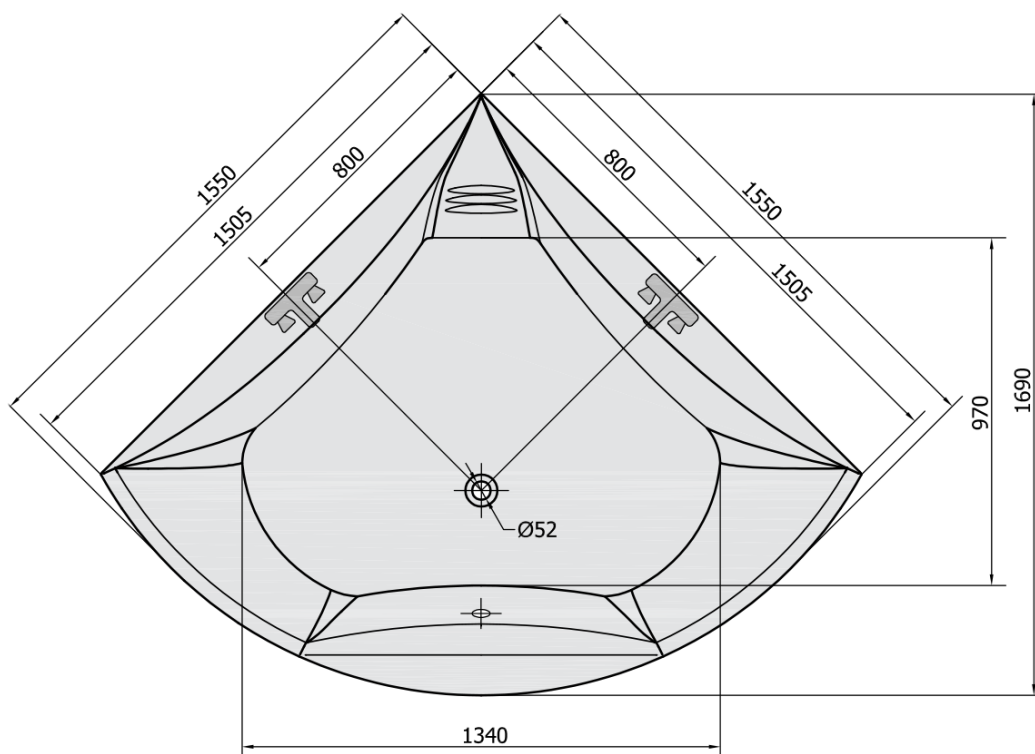

Produktový list

Objednací kód: **33219**

BERMUDA rohová vana s konstrukcí 155x155x47cm, bílá

VOLUME 355L