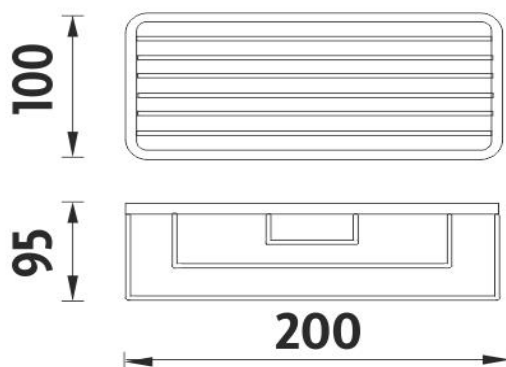

BO 312N-26

Drátěný program

→ 200 ↑ 95 ↗ 100

Drátěná police

Drátěná polička.

Wire shelf

Wire shelf.

Náhradní díly / Spare parts

montáž / installation :

materiál - úprava (barva) / material - surface finish (colour) :
pochromovaná mosaz-chrom
chrome plated brass-chrome

→ 140

↑ 100

↗ 300

EAN : **8595187109254**

 **NIMCO**

ROMVEL spol. s r. o.
Dr. Milady Horákové 561/86a
Liberec 7, 460 07
Česká Republika / Czech Republic