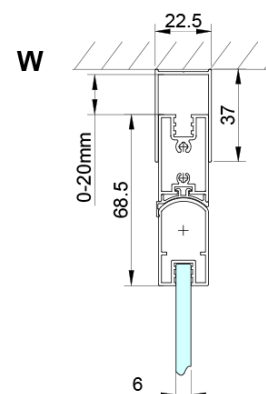

LORO obdélníkový sprchový kout 800x700mm, rohový vstup

Objednací kód: GN4780-02

Základní informace

Značka: Gelco

Série: LORO

Rozměry

Šířka: 800 mm

Výška: 2000 mm

Hloubka: 700 mm

Parametry

Barva profilu: Chrom - Leštěný hliník

Tvar: Obdélník - rohový vstup

Typ otevírání: Skládací

Šířka vstupu: 895 mm

Typ výplně: Číré sklo

Úprava skla: Coated glass

Tloušťka skla: 6 mm

Vlastnosti: Bezrámové provedení

Hmotnost / ks: 66.5 kg

Balení: 2 ks

Záruka: 2 roky

LORO obdélníkový sprchový kout 800x700mm, rohový vstup

Technický list

GN4770/GN4780/GN4790