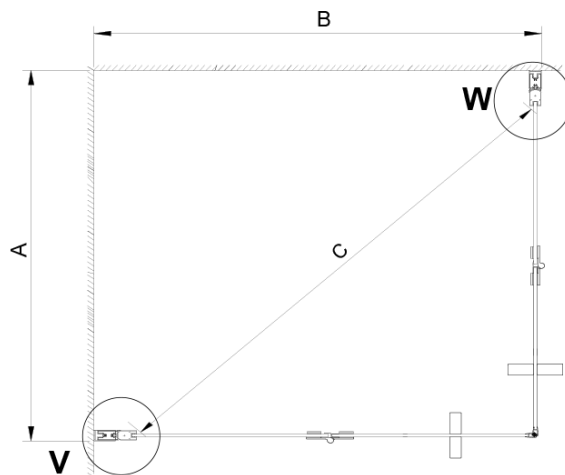

LORO obdélníkový sprchový kout 800x700mm, rohový vstup

Objednací kód: GN4780-02

Základní informace

Značka: Gelco

Série: LORO

Rozměry

Šířka: 800 mm

Výška: 2000 mm

Hloubka: 700 mm

Parametry

Barva profilu: Chrom - Leštěný hliník

Tvar: Obdélník - rohový vstup

Typ otevírání: Skládací

Šířka vstupu: 895 mm

Typ výplně: Číré sklo

Úprava skla: Coated glass

Tloušťka skla: 6 mm

Vlastnosti: Bezrámové provedení

Hmotnost / ks: 66.5 kg

Balení: 2 ks

Záruka: 2 roky

LORO obdélníkový sprchový kout 800x700mm, rohový vstup

Technický list

GN4770/GN4780/GN4790