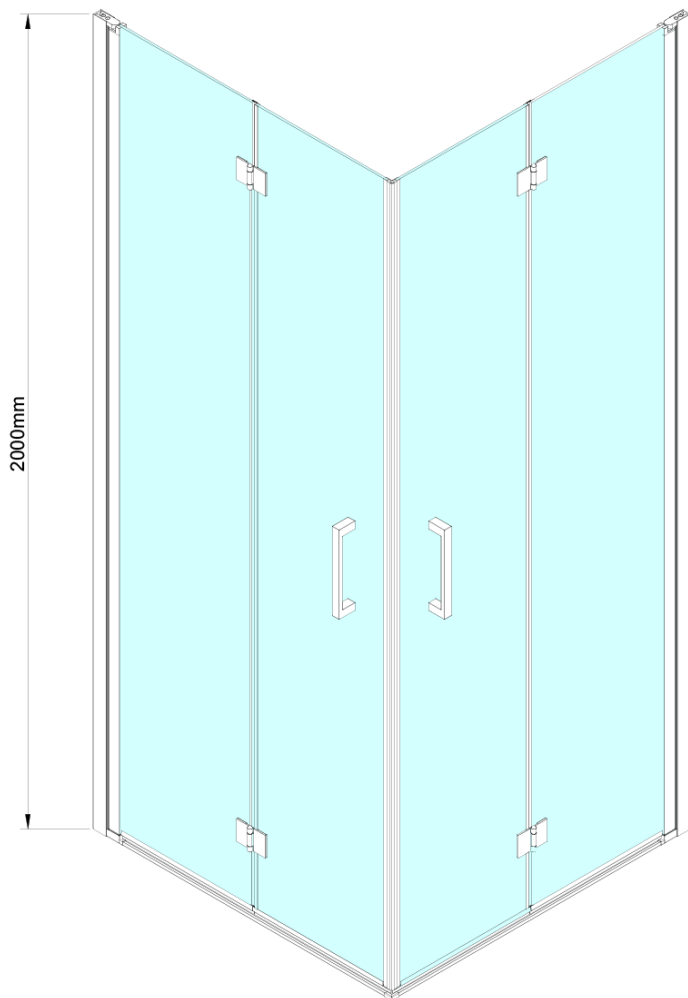

LORO obdélníkový sprchový kout 800x700mm, rohový vstup

Objednací kód: GN4780-02

Základní informace

Značka: Gelco

Série: LORO

Rozměry

Šířka: 800 mm

Výška: 2000 mm

Hloubka: 700 mm

Parametry

Barva profilu: Chrom - Leštěný hliník

Tvar: Obdélník - rohový vstup

Typ otevírání: Skládací

Šířka vstupu: 895 mm

Typ výplně: Číré sklo

Úprava skla: Coated glass

Tloušťka skla: 6 mm

Vlastnosti: Bezrámové provedení

Hmotnost / ks: 66.5 kg

Balení: 2 ks

Záruka: 2 roky

LORO obdélníkový sprchový kout 800x700mm, rohový vstup

Technický list

GN4770/GN4780/GN4790

Model	A	B	C
GN4770+GN4780	680-700	780-800	895
GN4770+GN4790	680-700	880-900	950
GN4780+GN4790	780-800	880-900	1035