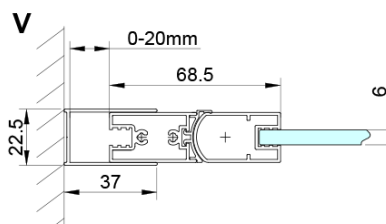

LORO obdélníkový sprchový kout 800x700mm, rohový vstup

Objednací kód: GN4780-02

Základní informace

Značka: Gelco

Série: LORO

Rozměry

Šířka: 800 mm

Výška: 2000 mm

Hloubka: 700 mm

Parametry

Barva profilu: Chrom - Leštěný hliník

Tvar: Obdélník - rohový vstup

Typ otevírání: Skládací

Šířka vstupu: 895 mm

Typ výplně: Číré sklo

Úprava skla: Coated glass

Tloušťka skla: 6 mm

Vlastnosti: Bezrámové provedení

Hmotnost / ks: 66.5 kg

Balení: 2 ks

Záruka: 2 roky

LORO obdélníkový sprchový kout 800x700mm, rohový vstup

Technický list

GN4770/GN4780/GN4790