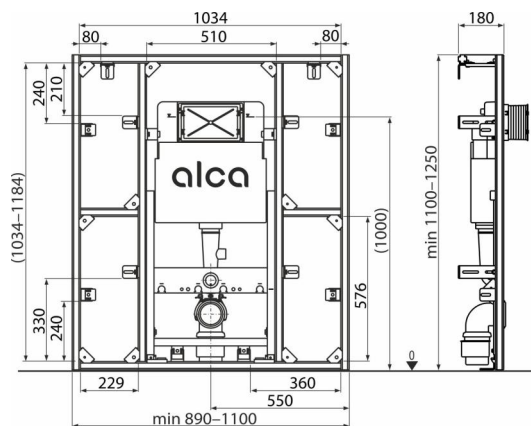

AS101-SET01

Systemová stěna + Předstěnový instalační systém

Objednací kód, Logistické informace

Kód	EAN	Hmotnost (kus balení paleta)	Rozměr (kus balení)	Množství (balení paleta)
AS101-SET01	8595580581381	30,05 - - kg	1177×575×132 + 1260×140×120 mm	1 ks