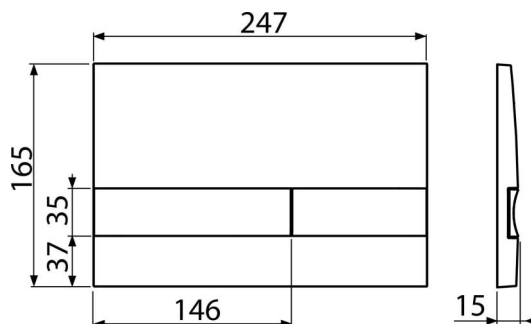

M1728-2

Ovládací tlačítko pro předstěnové instalační systémy, černá-lesk/chrom-mat

Použití

Pro předstěnové instalační systémy a WC nádrže pro zazdění

Vlastnosti

- Dvoučinné mechanické splachování
- Kompatibilní pro všechny předstěnové instalační systémy a nádrže pro zazdění Alca
- Materiál: plast
- Možnost barevného kombinování základní desky a splachovacích tlačítek
- Povrchová úprava: černá/chrom-mat

Rozsah dodávky

- Šablona pro nastavení šroubů tlačítek
- Šroub mechanismu splachování 2 ks
- Tlačítko
- Upevňovací rámeček tlačítka
- Závitová úchytka rámečku tlačítka 2 ks

Objednací kód, Logistické informace

Kód	EAN	Barva	Hmotnost (kus | balení | paleta)	Rozměr (kus | balení)	Množství (balení | paleta)
M1728-2	8595580532253	Černá-lesk/chrom-mat	25 | 9,22 | - kg	250×36×170 | 595×395×245 mm	25 | - ks

Záruky **Celní kód**
2/2 roky * 39269097

Technické parametry

- Ovládací síla N