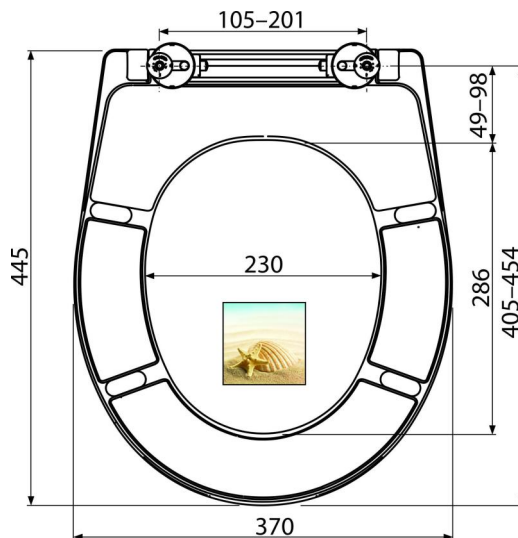

# A604 SHELL

WC sedátko univerzální SOFTCLOSE, Duroplast

## Objednávací kód, Logistické informace

Kód	EAN	Hmotnost (kus   balení   paleta)	Rozměr (kus   balení)	Množství (balení   paleta)
A604 SHELL	8595580541545	2,60   13,00   332,0 kg	375x57x462   475x385x295 mm	5   120 ks